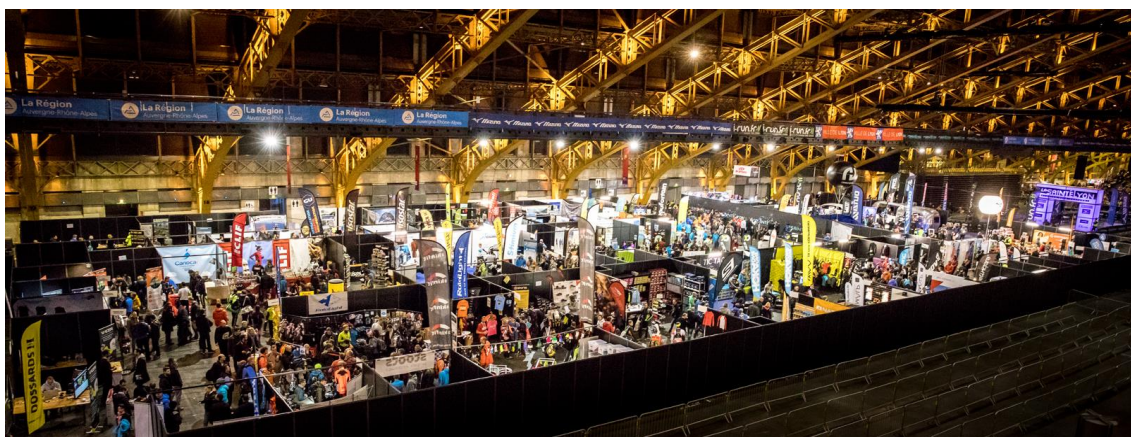

LA SAINTÉLYON MET LE TRAIL-RUNNING EN VITRINE

© Gilles Reboisson / Extra-Sports

La plus ancienne et la plus grande course nature française en terme de participants est devenue un rendez-vous majeur de fin d'année pour les pratiquants et les professionnels. L'événement sportif se veut désormais également une vitrine de la pratique du trail-running à travers son imposant Village-Expo.

Le Village-expo du Trail-Running de la SaintéLyon est organisé depuis 2015 dans le cadre de la prestigieuse Halle Tony Garnier à Lyon.

Gratuit et ouvert à tous, ce village réunira cette année plus de 120 exposants sur près de 4000 m² : équipement du coureur (*chaussures, textiles, accessoires...*), nutrition, services, santé, destinations et organisations d'épreuves, ainsi qu'un corner presse et littérature ! Les participants ainsi que les visiteurs / accompagnateurs pourront profiter de l'ambiance, des nouveautés, des bons plans à l'approche des fêtes de Noël, et de nombreuses animations.