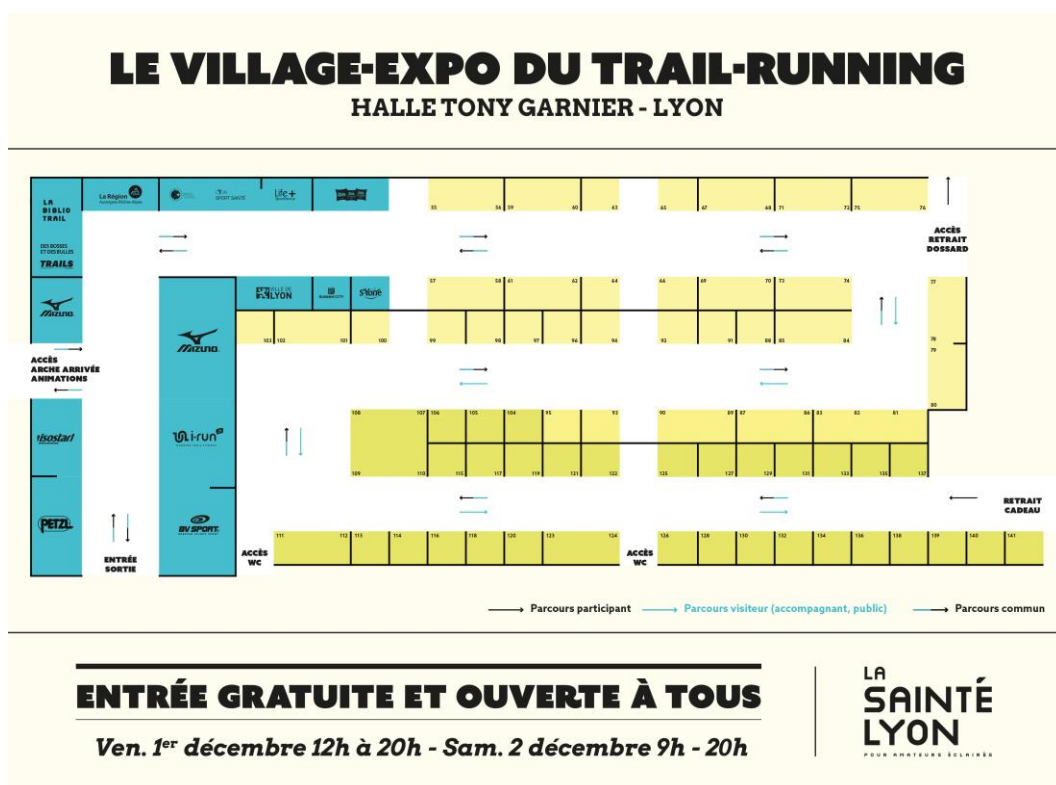

> 1, 2, 3 déc. 2017 / 64e édition

72 km / SaintéLyon Solo - Relais
44 km / SaintExpress Solo

22 km / SaintéSprint Solo
12 km / SaintéTic Solo

—
www.saintelyon.com

LA
**SAINTÉ
LYON**
POUR AMATEURS SOLIDAIRES

COMMUNIQUE DE PRESSE N°6 13 NOVEMBRE 2017

LES ANIMATIONS 2017 :

- Vendredi 1er décembre :

Le « Shake Out Run i-Run » de la SaintéLyon !

Profitez d'un run relax de 30 minutes pour tester les meilleurs produits des partenaires Mizuno, Petzl, Isostar et BV Sport ! Rendez-vous entre 17h et 17h30 sur le stand i-Run à l'entrée du Village-Expo du Trail-Running.

- Samedi 2 décembre :

Emotion Trail live by i-Run.fr : de 15h à 16h30

En avant-première la 3ème saison d'E-Motion Trail, animée par Sylvaine Cussot, avec des extraits inédits et des rencontres avec les intervenants de ces reportages (Népal, Lavaredo, Highlands,...).

Conférences : « optimisation de la performance et la récupération », de 17h à 18h30.

De 17h à 18h30 vous pourrez écouter et échanger avec les intervenants suivants :

- Médecin : Dr DELESPIERRE Marion (2e française sur la dernière édition de la CCC)
- Kinésithérapeute : Mr LAMY Martin
- Diététicien : Mr PORTAFAIX Philippe
- Cryothérapie : Mr THIEFFRY Romain
- Podologie : Mr CALLEJA Julien
- Photobiomodulation : Mr SALLET Pierre

PLAN DU VILLAGE-EXPO DU TRAIL-RUNNING 2017 :

CONTACTS PRESSE

INFOCIMES
La Joëlianne
Le Vieux Servoz
74 310 SERVOZ
+33 (0) 4 50 47 24 61

—
Anne Géry /
+33 (0)6 12 03 68 95
annegery@infocimes.com

CONTACTS ORGANISATION

EXTRA-SPORTS
5 rue Vauban
69006 Lyon
+33 (0)4 72 75 92 45

—
Anaïs CHARLEMAGNE /
responsable Relations
Presse
ac@extra-sports.com

—
extralage.com