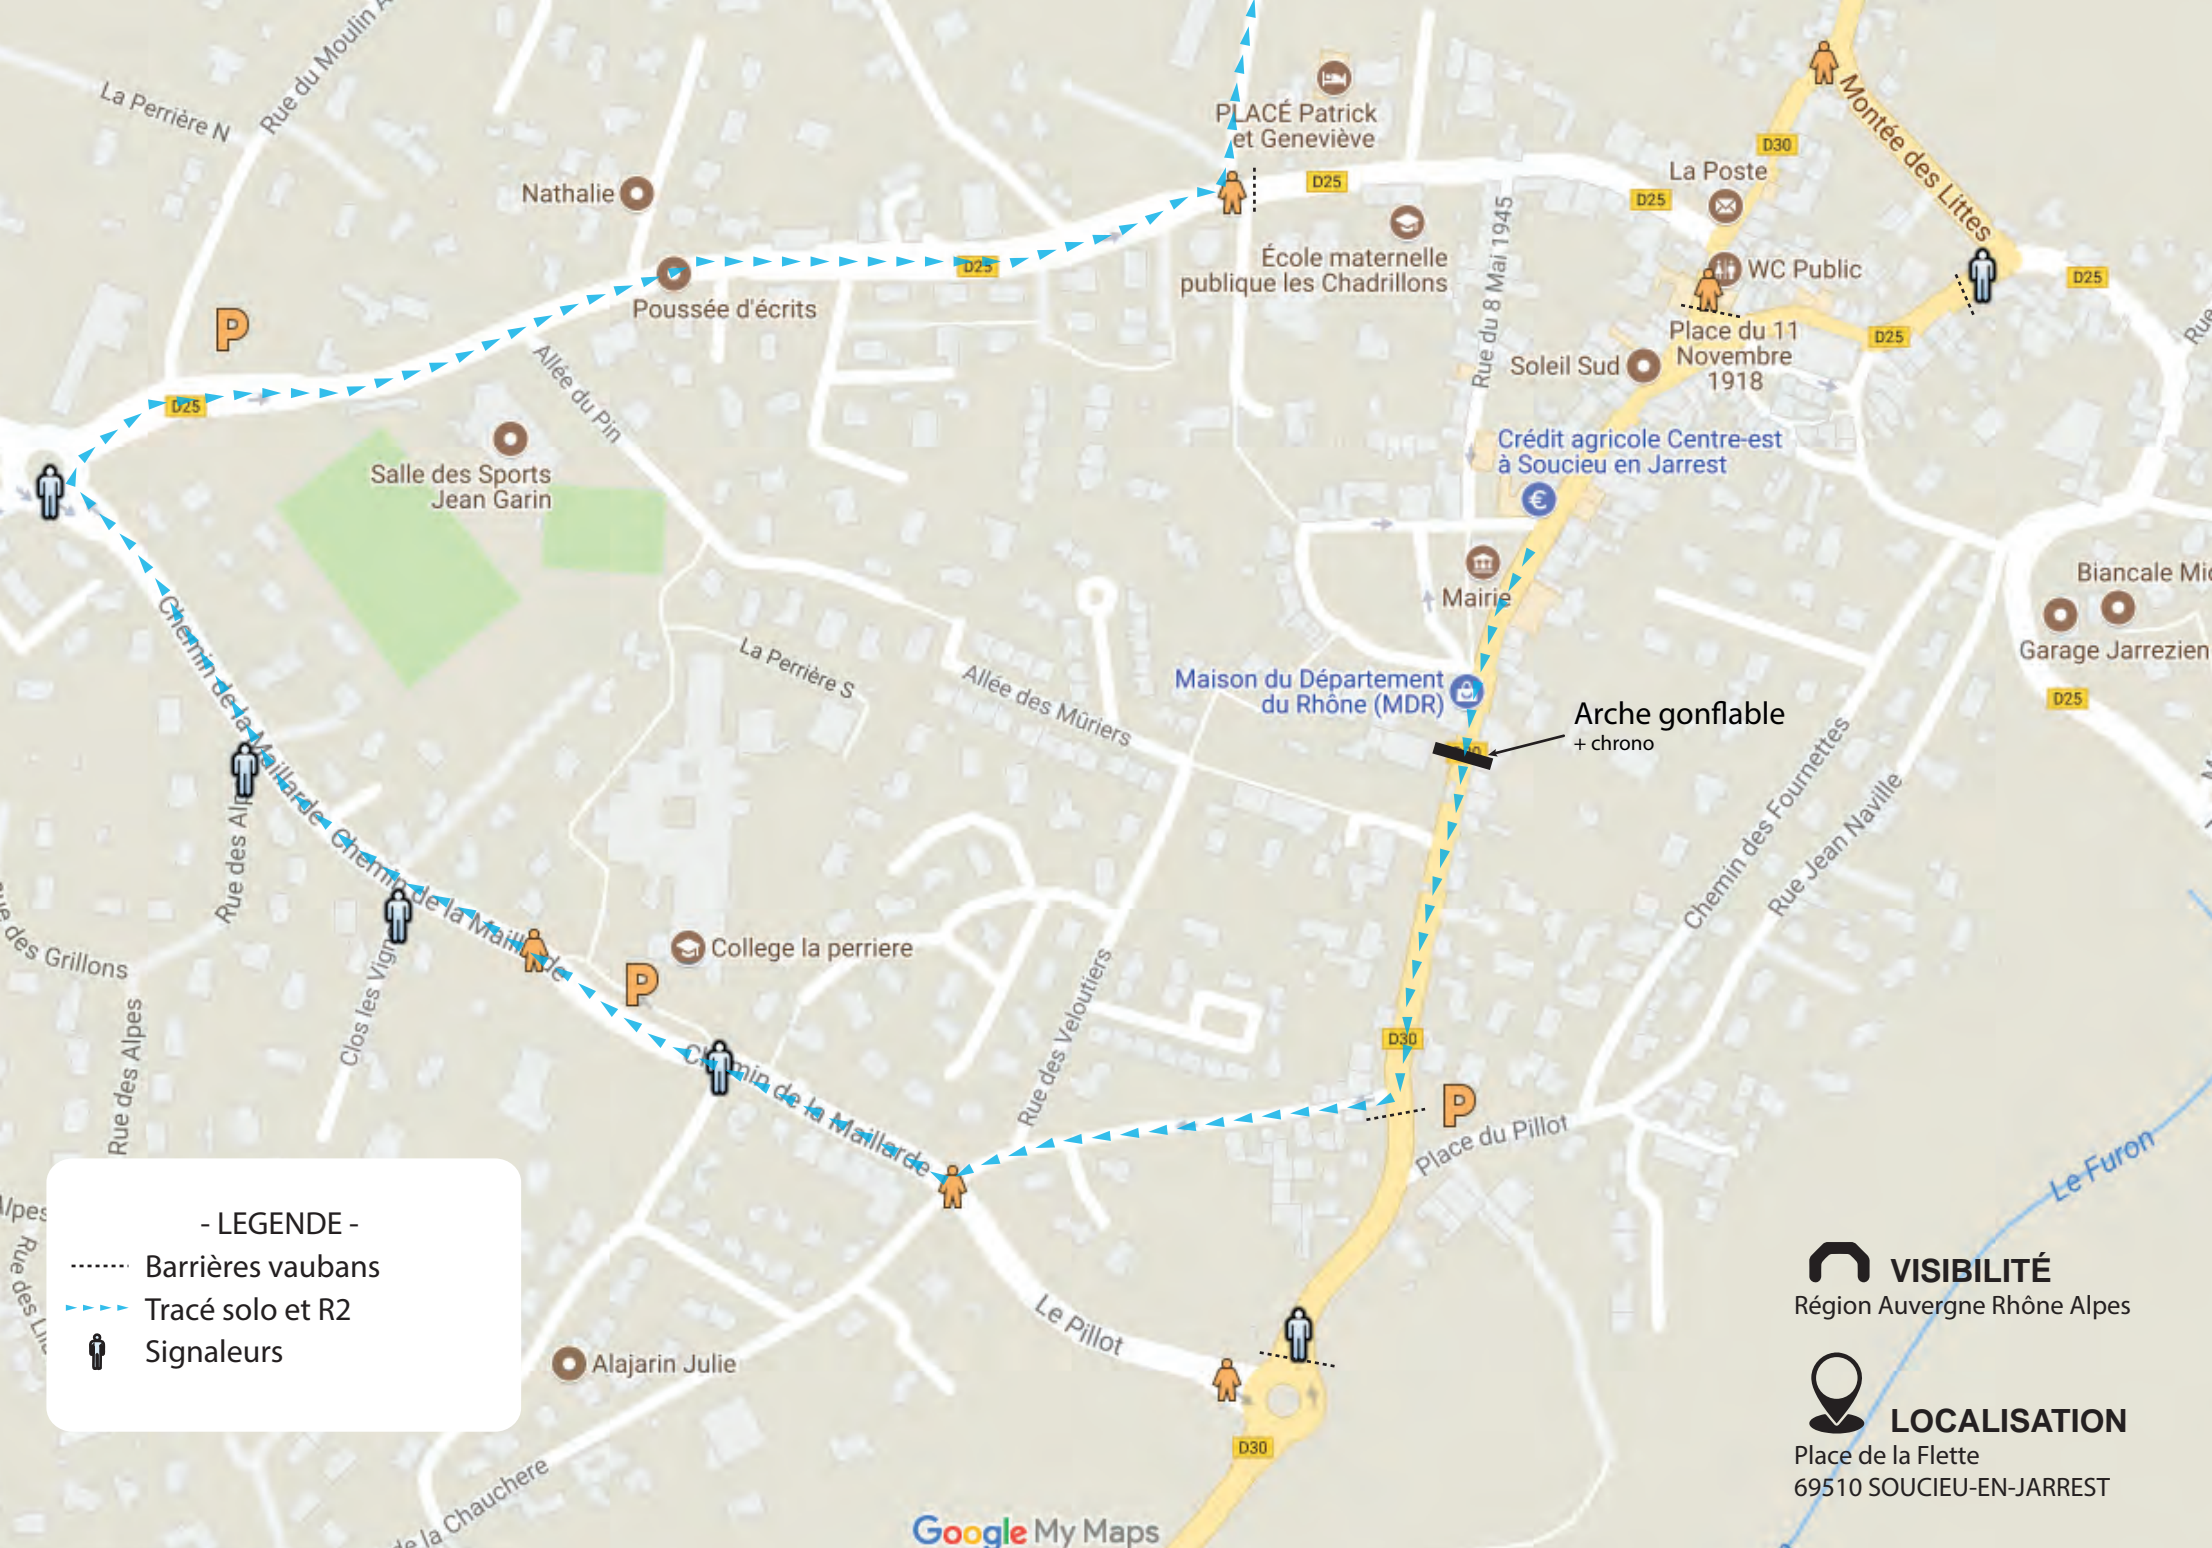

- LEGENDE -

- Barrières vaubans
- Tracé
- 🧑 Signaleurs
- 🚻 Cabines WC
- ☐ Tentes

👁 VISIBILITÉ

📍 LOCALISATION

Route des Jonquilles
69440 SAINTE-CATHERINE

LA SAINTÉLYON
POUR AMATEURS ÉCLAIRÉS

- LEGENDE -

- Barrières vaubans
- > Tracé solo et R2
- 🚶 Signaleurs

 **VISIBILITÉ**
Région Auvergne Rhône Alpes

 **LOCALISATION**
Place de la Flette
69510 SOUCIEU-EN-JARREST

- LEGENDE -

- Barrières vaubans (266 mL)
- - - - - Tracé R3 et R4
- >>>> Entrée SAS relais
- - - - - Tracé solo et R2
- 👤 Signaleurs

 **VISIBILITÉ**
Région Auvergne Rhône Alpes

 **LOCALISATION**
Rue du stade
69510 SOUCIEU-EN-JARREST

VISIBILITÉ
I-run.fr

LOCALISATION
Avenue Maréchal Joffre
69630 CHAPONOST

- LEGENDE -

- Barrières vaubans
- Tracé solo et R2
- 🚶 Signaleurs
- 🚰 Agents de sécurité

VISIBILITÉ

I-Run & Région Auvergne Rhône Alpes

LOCALISATION

9, Boulevard Reydellet
69630 CHAPONOST

- LEGENDE -

- Barrières vaubans
- Tracé
-  Signaleurs
-  Cabines WC
-  Tentes

LA SAINTÉ LYON

POUR AMATEURS ÉCLAIRÉS