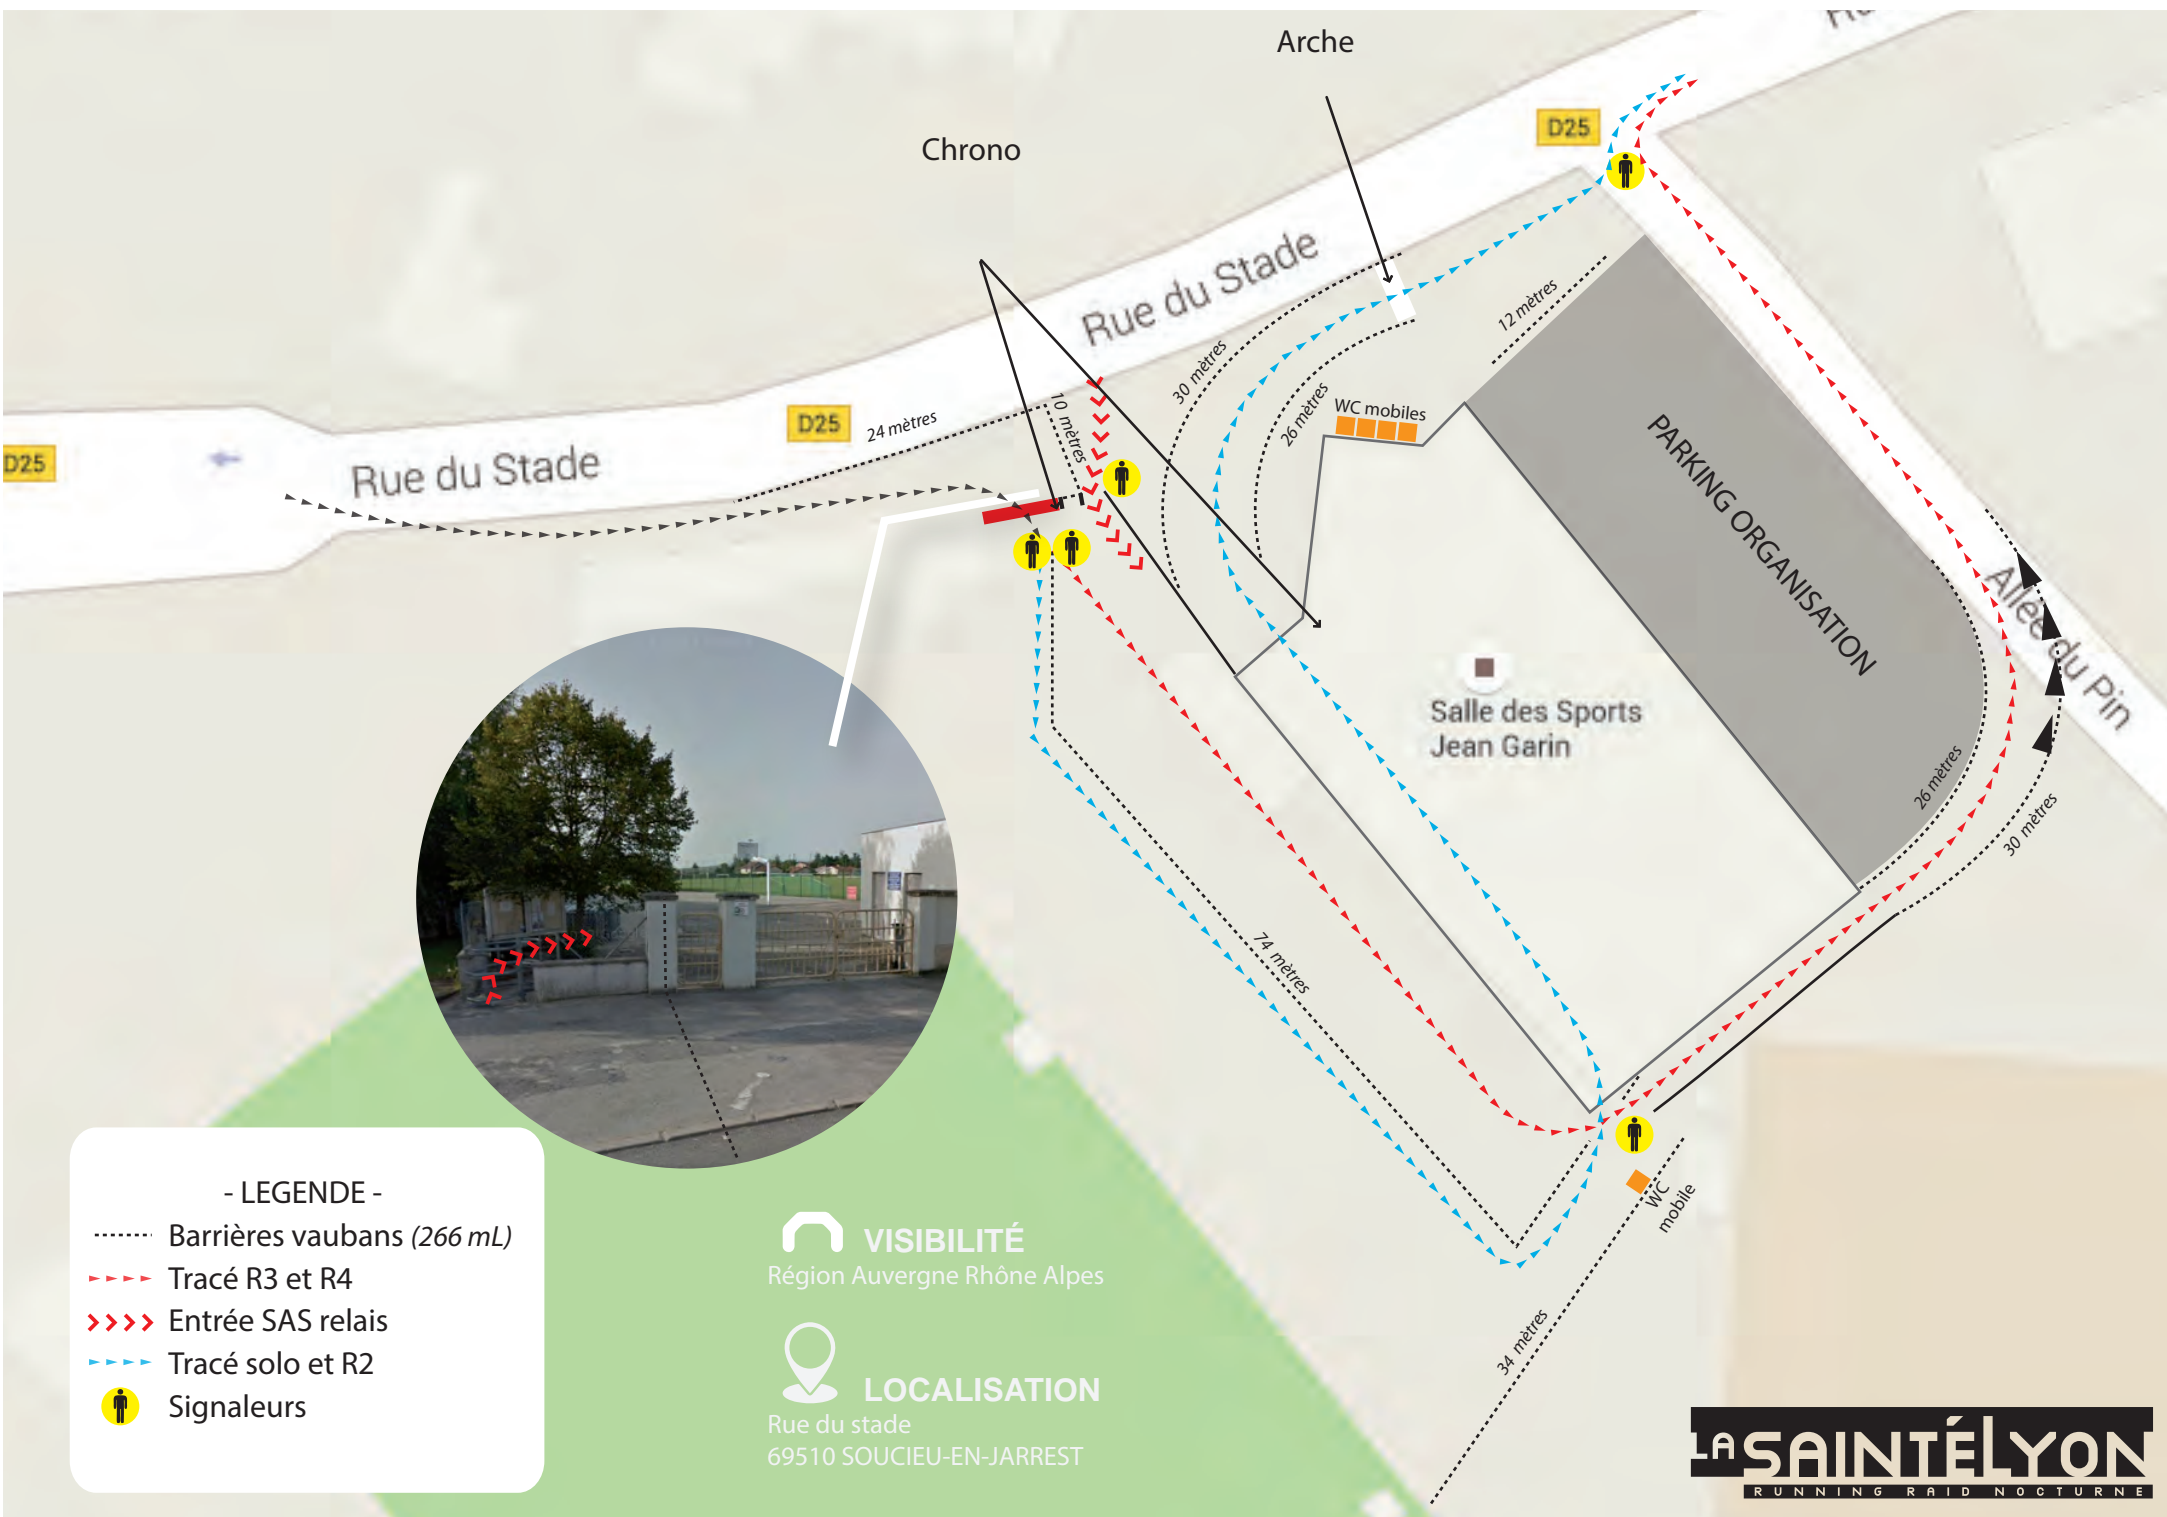

- LEGENDE -

- Barrières vaubans
- Tracé
- 🧑 Signaleurs
- 🚻 Cabines WC
- ☐ Tentes

👁 VISIBILITÉ

📍 LOCALISATION

Route des Jonquilles
69440 SAINTE-CATHERINE

LA SAINTÉLYON
POUR AMATEURS ÉCLAIRÉS

- LEGENDE -

- Barrières vaubans
- > Tracé solo et R2
- 🚶 Signaleurs

 **VISIBILITÉ**
Région Auvergne Rhône Alpes

 **LOCALISATION**
Place de la Flette
69510 SOUCIEU-EN-JARREST

- LEGENDE -

- Barrières vaubans (266 mL)
- - - - - Tracé R3 et R4
- >>>> Entrée SAS relais
- - - - - Tracé solo et R2
- 👤 Signaleurs

 **VISIBILITÉ**
Région Auvergne Rhône Alpes

 **LOCALISATION**
Rue du stade
69510 SOUCIEU-EN-JARREST

VISIBILITÉ
I-run.fr

LOCALISATION
Avenue Maréchal Joffre
69630 CHAPONOST

- LEGENDE -

- Barrières vaubans
- Tracé solo et R2
- 🚶 Signaleurs
- 🚰 Agents de sécurité

VISIBILITÉ

I-Run & Région Auvergne Rhône Alpes

LOCALISATION

9, Boulevard Reydellet
69630 CHAPONOST

- LEGENDE -

- Barrières vaubans
- Tracé
-  Signaleurs
-  Cabines WC
-  Tentes

LA SAINTÉ LYON

POUR AMATEURS ÉCLAIRÉS