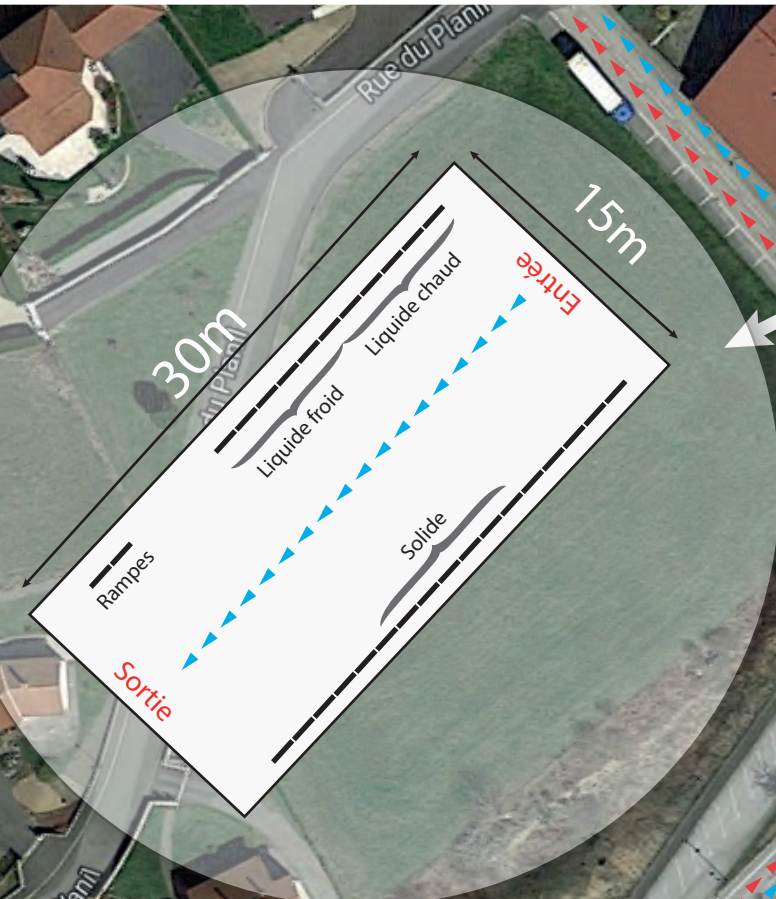

POUR AMATEURS ÉCLAIRÉS

PLANS DES SITES

— Extrasports —

ZONE HERMÉTIQUE

Entrée secours/police/gendarmerie
P.C.

Entrée coureurs et accompagnants
P.A.

Entrée orga & Sortie coureurs

POINT DE DEPOSE BUS

- LEGENDE -

- Barrières vaubans
- Déambulation coureurs
- 👮 Agents de sécurité
- 🚻 Cabines WC
- Tentes

LOCALISATION
Parc des Expositions
42000 SAINT ETIENNE

VISIBILITÉ

- LEGENDE -
- Barrières vaubans
 - Tracé solo et R2
 - ▶▶ Tracé R3 et R4
 - 🧑 Signaleurs
 - 🚻 Cabines WC
 - ☐ Tentes

 **VISIBILITÉ**
BV Sport

 **LOCALISATION**
Rue du stade
42320 SAINT CHRISTO EN JAREZ

LA SAINTÉLYON
POUR AMATEURS ÉCLAIRÉS

Toilettes

Tentes relais

Barrières

Google

Arche lumineuse + Chrono