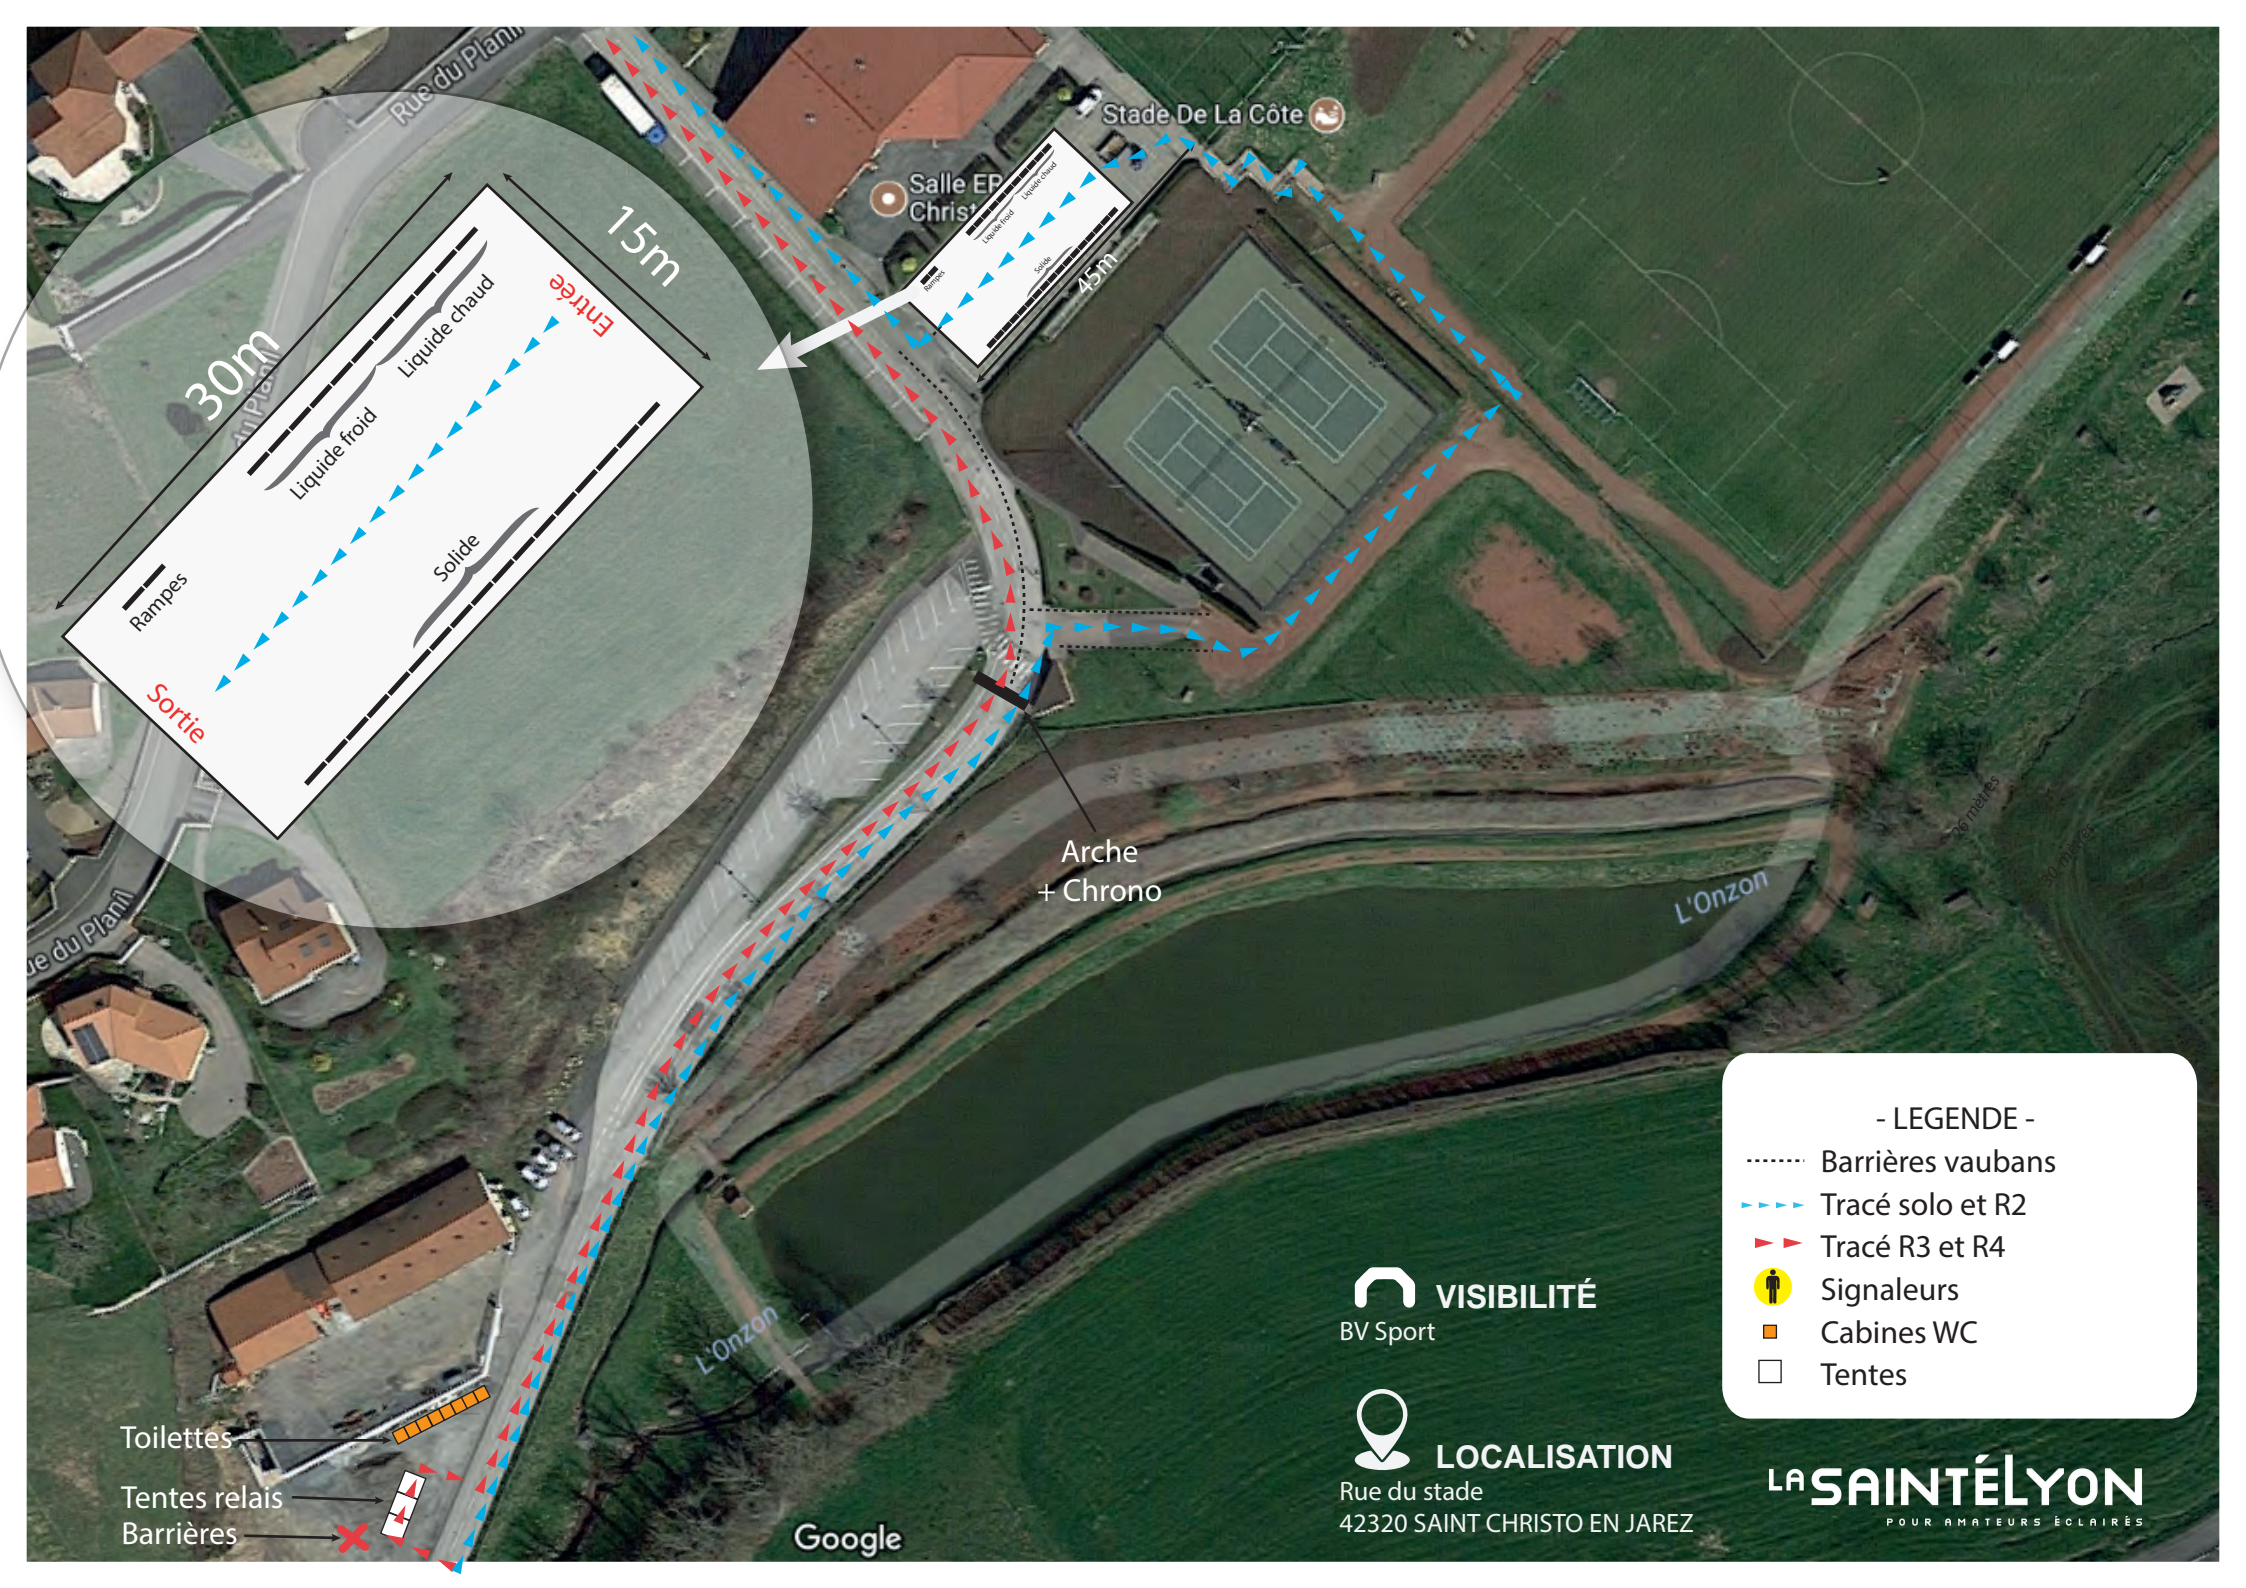

22 KM

SAINTÉSPRINT

SOLO

12 KM

SAINTÉTIC

SOLO

LA SAINTÉLYON

saintelyon.com

POUR AMATEURS ÉCLAIRÉS

PLANS DES SITES

— Extrasports —

ZONE HERMÉTIQUE

Entrée secours/police/gendarmerie
P.C.

Entrée coureurs et accompagnants
P.A.

Entrée orga & Sortie coureurs

POINT DE DEPOSE BUS

- LEGENDE -

- Barrières vaubans
- Déambulation coureurs
- 👮 Agents de sécurité
- 🚻 Cabines WC
- Tentes

LOCALISATION
Parc des Expositions
42000 SAINT ETIENNE

VISIBILITÉ

- LEGENDE -
- Barrières vaubans
 - Tracé solo et R2
 - ▶▶ Tracé R3 et R4
 - 🧑 Signaleurs
 - 🚻 Cabines WC
 - ☐ Tentes

- LEGENDE -

- Barrières vaubans
- Tracé
- 🧑 Signaleurs
- 🚻 Cabines WC
- ☐ Tentes

👁 VISIBILITÉ

📍 LOCALISATION

Route des Jonquilles
69440 SAINTE-CATHERINE

LA SAINTÉLYON
POUR AMATEURS ÉCLAIRÉS

- LEGENDE -

- Barrières vaubans
- > Tracé solo et R2
- 🚶 Signaleurs