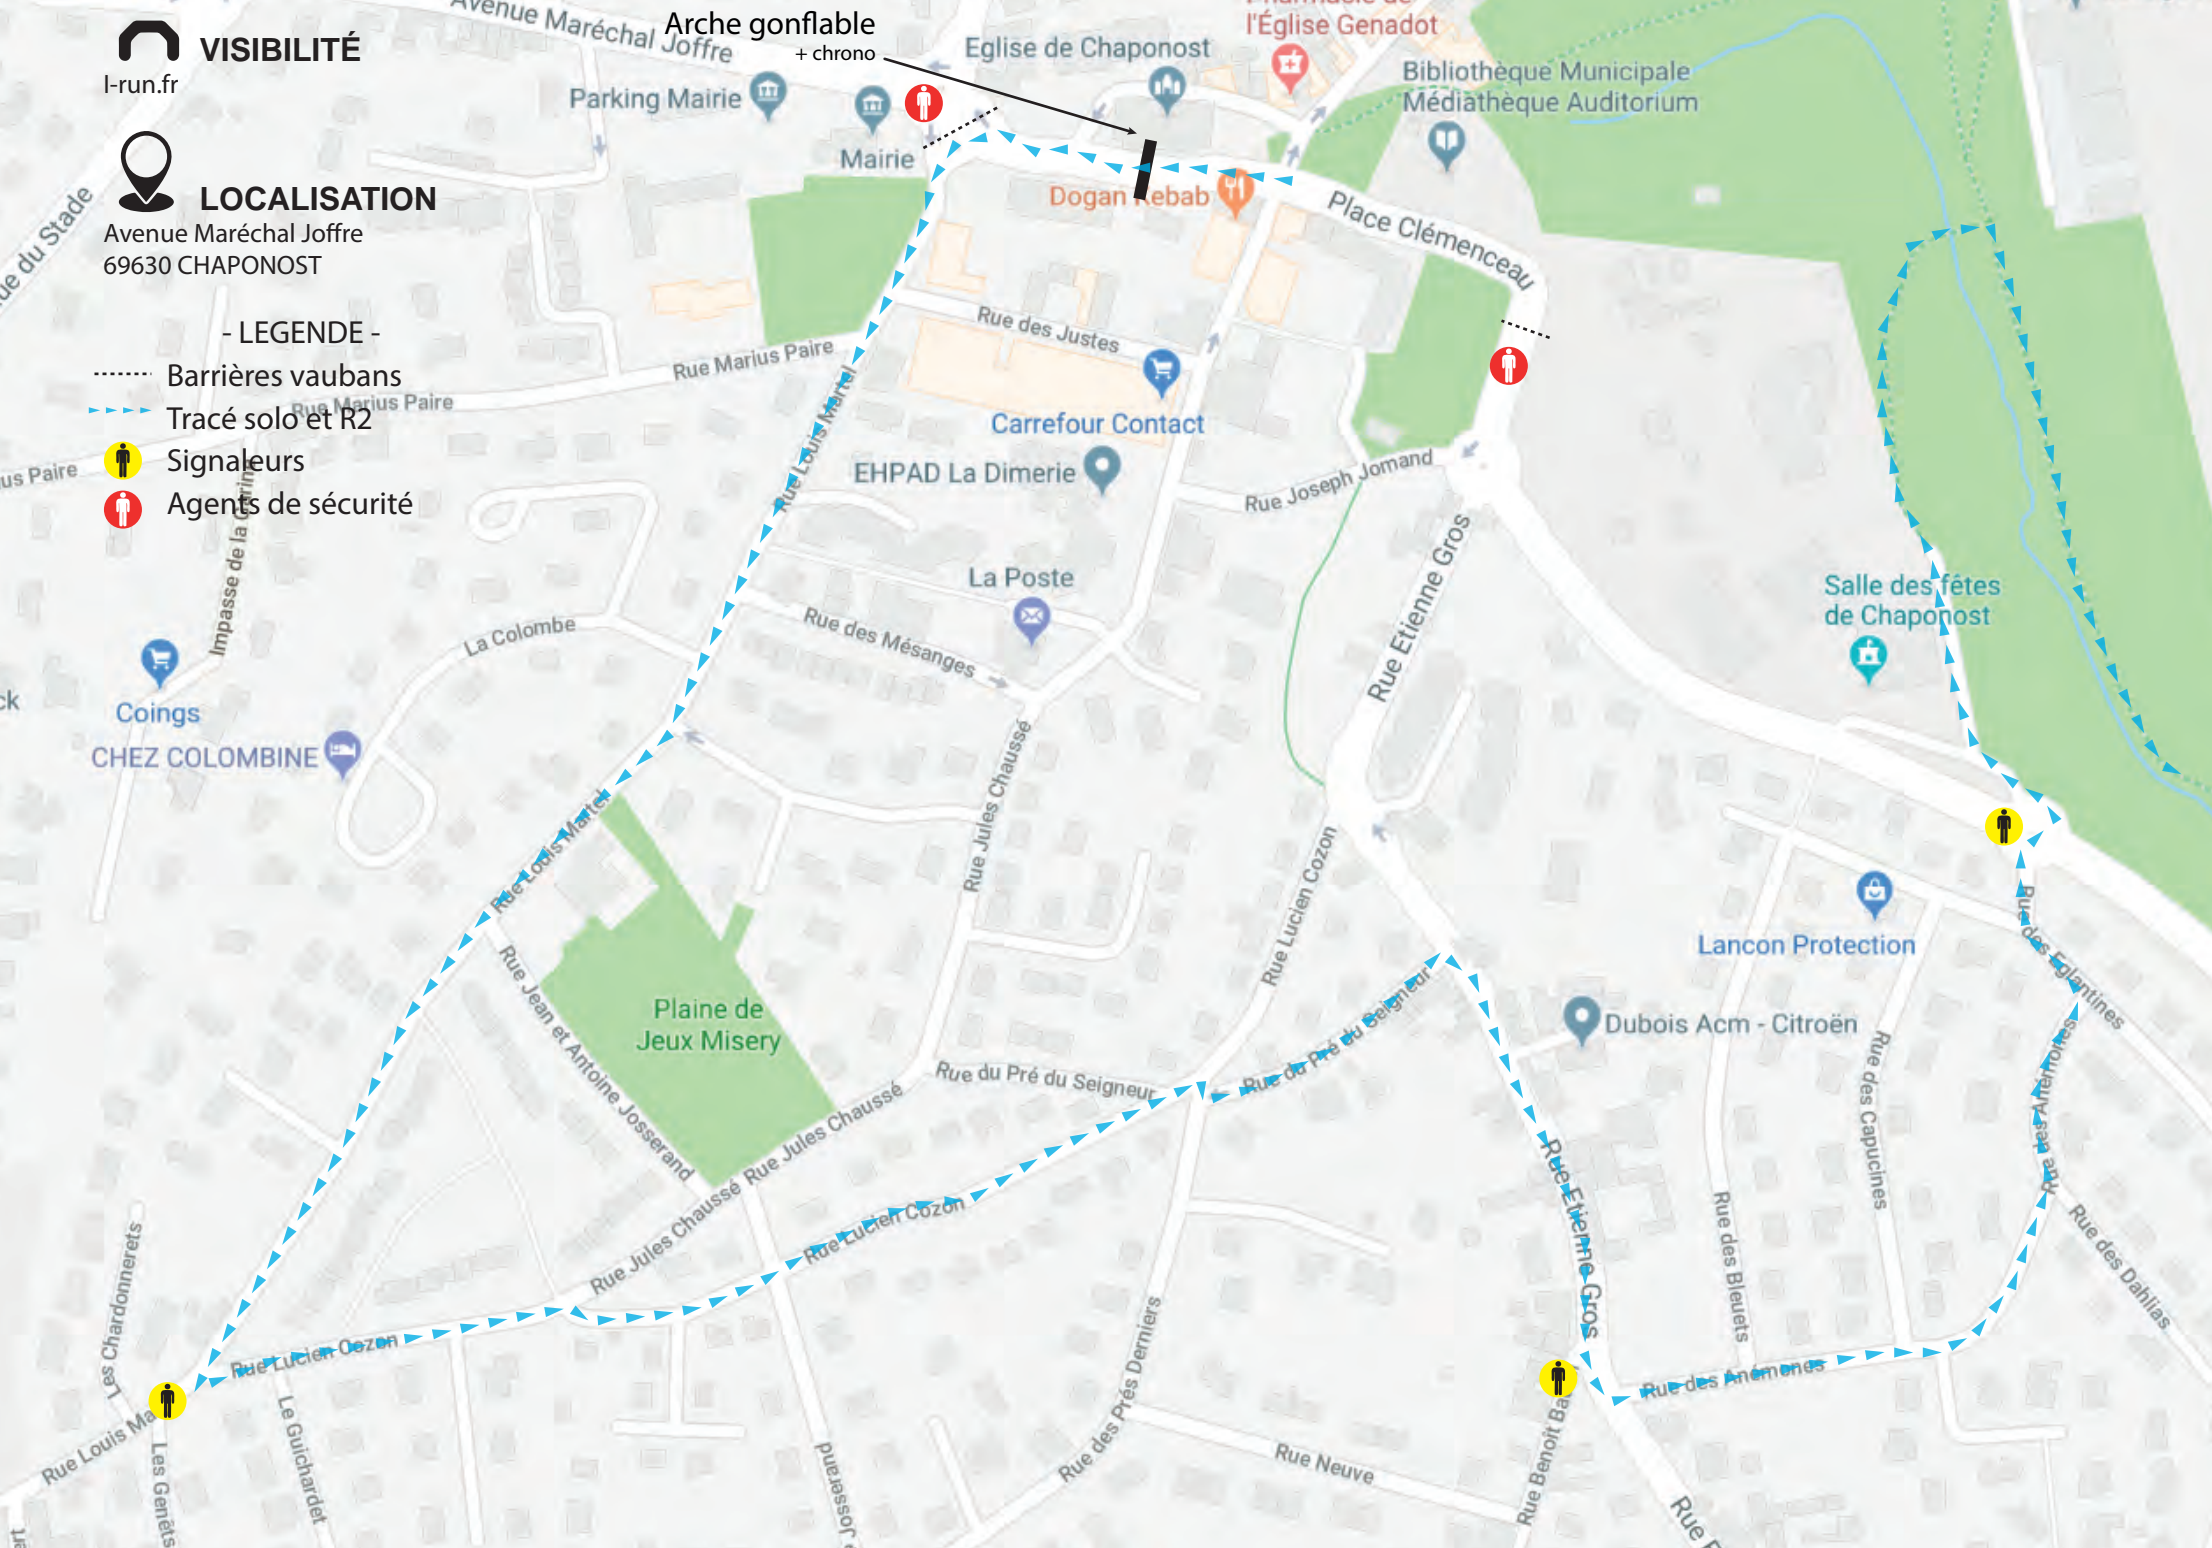

- LEGENDE -

- Barrières vaubans
- Tracé
- 🧑 Signaleurs
- 🚻 Cabines WC
- ☐ Tentes

👁 VISIBILITÉ

📍 LOCALISATION

Route des Jonquilles
69440 SAINTE-CATHERINE

LA SAINTÉLYON
POUR AMATEURS ÉCLAIRÉS

- LEGENDE -

- Barrières vaubans
- > Tracé solo et R2
- 🚶 Signaleurs

 **VISIBILITÉ**
Région Auvergne Rhône Alpes

 **LOCALISATION**
Place de la Flette
69510 SOUCIEU-EN-JARREST

- LEGENDE -

- Barrières vaubans (266 mL)
- - - - - Tracé R3 et R4
- >>>> Entrée SAS relais
- - - - - Tracé solo et R2
- 👤 Signaleurs

 **VISIBILITÉ**
Région Auvergne Rhône Alpes

 **LOCALISATION**
Rue du stade
69510 SOUCIEU-EN-JARREST

VISIBILITÉ
I-run.fr

LOCALISATION
Avenue Maréchal Joffre
69630 CHAPONOST

- LEGENDE -

- Barrières vaubans
- Tracé solo et R2
- 🚶 Signaleurs
- 🚰 Agents de sécurité

VISIBILITÉ

I-Run & Région Auvergne Rhône Alpes

LOCALISATION

9, Boulevard Reydellet
69630 CHAPONOST

- LEGENDE -

- Barrières vaubans
- Tracé
-  Signaleurs
-  Cabines WC
-  Tentes

LA SAINTÉ LYON

POUR AMATEURS ÉCLAIRÉS