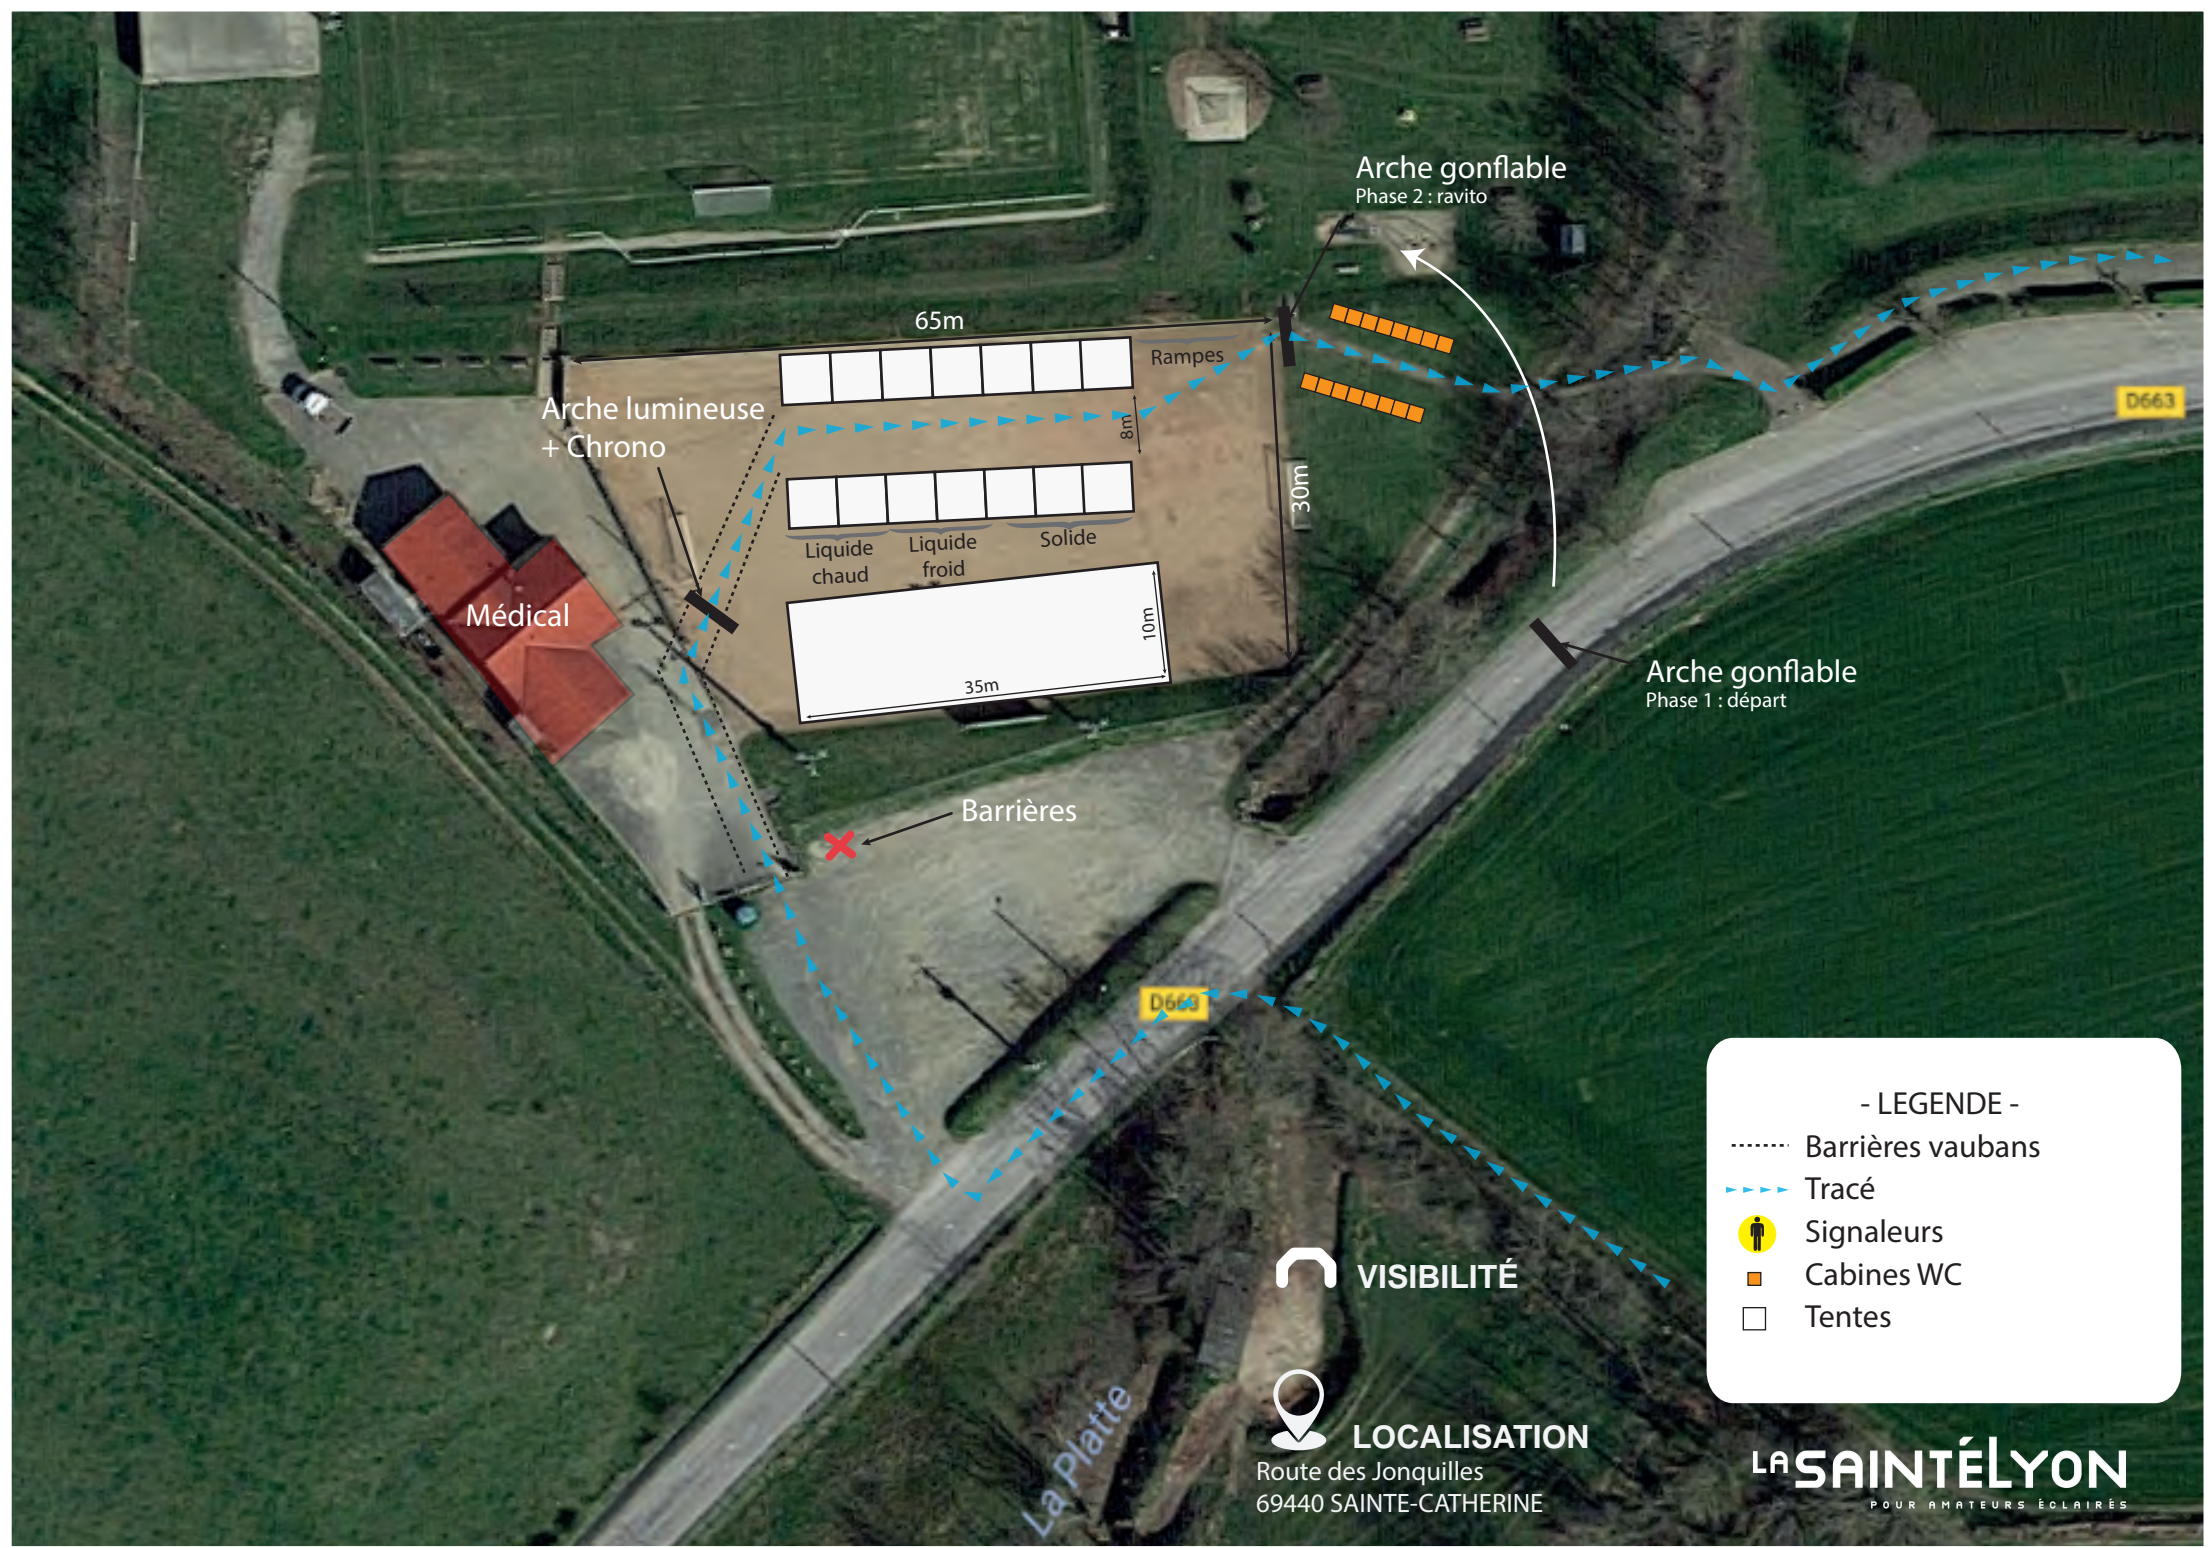

Arche lumineuse + Chrono

Médical

65m

Rampes

8m

Liquide chaud

Liquide froid

Solide

35m

10m

30m

Barrières

Arche gonflable
Phase 2 : ravito

Arche gonflable
Phase 1 : départ

D663

D664

La Platte

- LEGENDE -

- ..... Barrières vaubans
- --- Tracé
- 🧑 Signaleurs
- 🚻 Cabines WC
- ☐ Tentes

👁 VISIBILITÉ

📍 LOCALISATION

Route des Jonquilles
69440 SAINTE-CATHERINE

LA SAINTÉLYON
POUR AMATEURS ÉCLAIRÉS