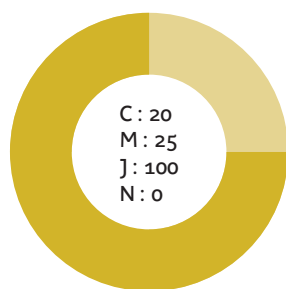

2018

Extra

Le Village du Trail/Running

CHARTRE GRAPHIQUE

Logotype institutionnel

Couleurs d'utilisation

LOGOTYPE

Déclinaisons couleurs

Taille d'utilisation

Zone de protection

Aucune restriction quand à la taille maximale du logotype.
 Il faut respecter un minimum de 15 mm d'espace autour de celui-ci.
 Il est possible de désolidariser le rond avec le logo de la SaintéLyon en fonction des projets.