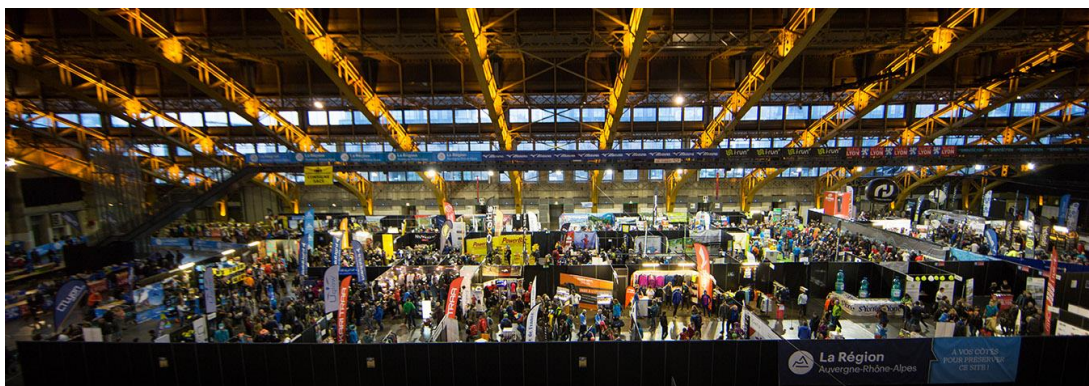

COMMUNIQUE DE PRESSE N°6 | 22 Novembre 2018

LE SALON QUI MET LE TRAIL RUNNING EN LUMIERE

© Gilles Reboisson / Extra Sports

La plus ancienne et la plus grande course nature française en nombre de participants est devenue un rendez-vous majeur de fin d'année pour les pratiquants et les professionnels. La SaintÉLyon se veut être également une vitrine de la pratique du Trail Running à travers son important Salon...

Le Salon du Trail Running de la SaintÉLyon est organisé depuis 2015, en ouverture de la célèbre épreuve, dans le cadre de la prestigieuse Halle Tony Garnier à Lyon. Cette année, il sera ouvert au public les vendredi 30 novembre de 12h à 20h et samedi 1er décembre de 10h à 19h

Gratuit et ouvert à tous, cet espace plus de 120 exposants sur près de 5000 m² : équipement du coureur (chaussures, textiles, accessoires...), nutrition, services, santé, destinations et organisations d'épreuves, ainsi qu'un stand « Bibliotrail » qui fait la part belle à la littérature spécialisée et aux dédicaces !

Les participants à la SaintÉLyon ainsi que les visiteurs, accompagnateurs pourront profiter de l'ambiance, des nouveautés, des bons plans à l'approche des fêtes et de nombreuses animations. Plus de 40 000 visiteurs sont attendus.