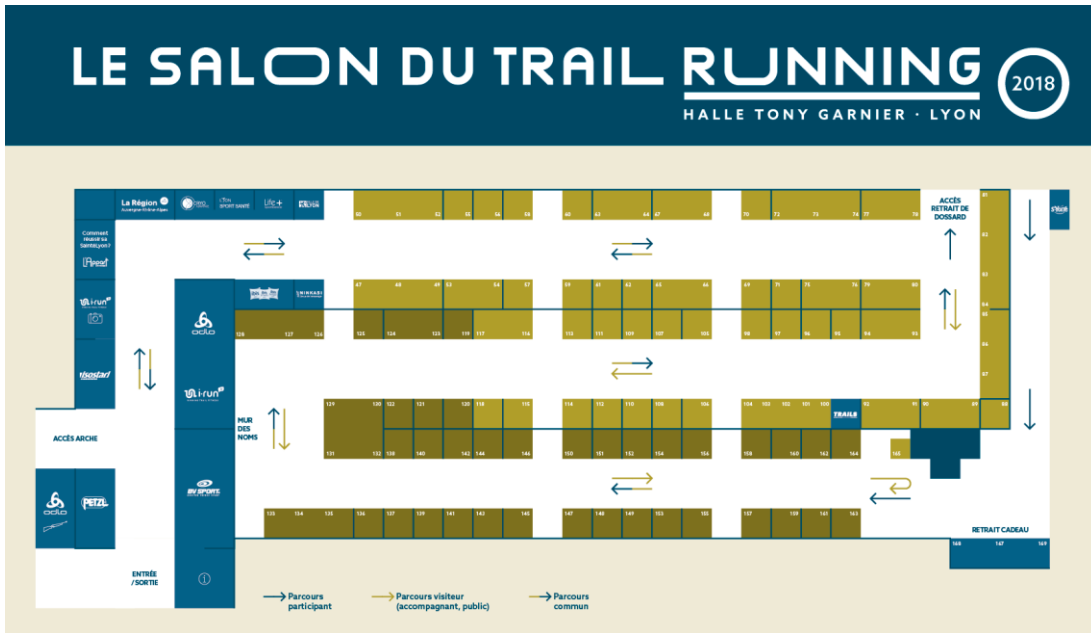

COMMUNIQUE DE PRESSE N°6 | 22 Novembre 2018

PLAN DU SALON DU TRAIL-RUNNING 2018 :

PARTENAIRES	
1 à 4	POINT INFOS
5 à 7	PETZL
8 à 15	BV SPORT
16 à 21	I-RUN.FR
22 à 30	ODLO
31 à 33	ISOSTAR
34	L'APPART FITNESS
35	COMMENT RÉUSSIR SA SAINTÉLYON?
37-38	RÉGION AUVERGNE-RHONE-ALPES
39	CRYOADVANCE
40	LYON SPORT SANTÉ
41	LIFE+ SPORTDEVICE
42-43	IBIS
44	NINKASI
45	VILLE DE LYON
46	ST-YORRE
99	TRAILS ENDURANCE MAG
166-169	CADEAU COUREURS

ÉQUIPEMENTIERS • DIÉTÉTIQUE • SERVICES • SOINS • PRESSE	
47 à 49	CIMALP
50 à 52	KALENJI
53-54	RAIDLIGHT
55	STREETSTEPPER
56	FREEXION
57	DOUZALEUR
58	LA BOUTIQUE DU BATON
59	UNCHAIN SPIRIT
60	LA CHAUSSETTE DE FRANCE
61	STOOTS
62	TOPO DE TRAIL
63-64	KARI TRAA
65	LHOTSE 8516M

66	DRYHEAT
67-68	BERG OUTDOOR
69	FENIX
70	VERJARI
71	SHAPEHEART
72	MELTONIC
73-74	GORE WEAR
75-76	BAUME DU TIGRE
77	SIDAS
78	X-SOCKS
79-80	CRAFT
81-84	ON RUNNING
85	CAMELBAK
86	LED LENSER
87-88	BUFF
89-90	SHOCK ABSORBER
91-92	OVERSTIM.S
93-94	SKINS
95	BETRAIL
96	TRAIL THE WORLD
97	EXAEQUO VOYAGES
98	OXSTITIS
100-104	BIBLIOTRAIL
105	STIMIUM
106	GU ENERGY
107	ULTIMUM SPORT
108	ART AND RUN
109	ERGYSPO
110	DOTVISION MOTION
111	HAPPY PLANTES
112	GOSENSE
113	SPIRULINE DU DAUPHINÉ
114	BAOUW! ORGANIC NUTRITION
115	DEHORS - CONCIERGERIE SPORTIVE
116-117	NIJUKO
118	NATURE TRAIL
165	ACCUEIL EXPOSITANTS

ORGANISATEURS DE COURSES • TERRITOIRES • STATIONS	
119	RAIDNIGHT 41
120	ULTRA MARIN RAID GOLF DU MORBIHAN
121	ULTRA TRAIL DU BEAUJOLAIS VERT
122	ULTRA TRAIL CÔTE D'OR
123	TRAIL DES FORTS - ARDÉCHOIS TRAIL
124	LYON URBAN TRAIL - LUT BY NIGHT
125	MARATHON INTERNATIONAL DU BEAUJOLAIS
126	STL VTT - VENTOUXMAN
127	GRAND TRAIL DU SAINT-JACQUES
128	VILLE DU PUY-EN-VELAY
129-132	JURA TOURISME
133-135	TRAIL DES PASSERELLES DU MONTEYNARD
136	LE DUCHET
137	TRAIL DES COURSIÈRES
138	O'XYRACE
139	TRAIL DU TOUR DES FIZ
140	LES PORTES DU SOLEIL
141	LES DRAYES DU VERCORS
142	RÉSEAU DES STATIONS DE TRAIL
143	TRAIL NIVOLET REVAR
144	LE PAIN DU MONTAGNARD
145	LES 2 ALPES
146	UT4M
147	LA 6000D
148	LA RONDE DE CRUSSOL
149	TRANS AUBRAC
150	VOLVIC VOLCANIQUE EXPERIENCE - VVX
151	CORRÈZE DESTINATION TRAILS
152	LOZÈRE TRAIL
153	GRAND RAID DES CATHARES
154	FESTA TRAIL PIC SAINT LOUP
155	GRAND RAID 6666
156	ULTRA TRAIL CÔTE D'AZUR - MERCANTOUR
157	SERRE CHEVALIER SNOW TRAIL
158	TRAIL DE HAUTE PROVENCE
159	BEAVER TRAIL
160	GRAND RAID DES PYRÉNÉES
161	RESTONICA TRAIL
162	ULTRA TRAIL D'ANGKOR
163	COUREURS SANS FRONTIÈRES
164	COSTA BRAVA