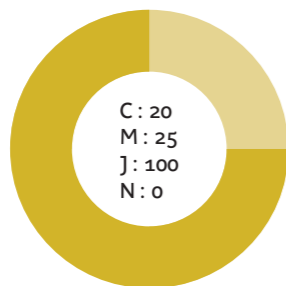

# CHARTRE GRAPHIQUE

Logotype institutionnel

Couleurs d'utilisation

LOGOTYPE

Déclinaisons couleurs

Taille d'utilisation

Zone de protection

Aucune restriction quand à la taille maximale du logotype.  
 Il faut respecter un minimum de 15 mm d'espace autour de celui-ci.  
 Il est possible de désolidariser le rond avec le logo de la SaintéLyon en fonction des projets.