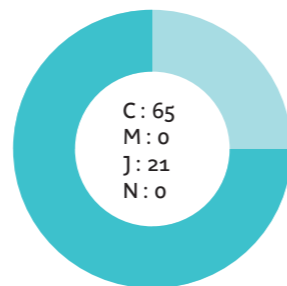

# CHARTRE GRAPHIQUE

Logotype institutionnel

Couleurs d'utilisation

LOGOTYPE

Déclinaisons couleurs

Taille d'utilisation

Zone de protection

Aucune restriction quand à la taille maximale du logotype.  
 Il faut respecter un minimum de 15 mm d'espace autour de celui-ci.  
 Il est possible de désolidariser le rond avec le logo de la SaintéLyon en fonction des projets.

# LOGOTYPE

Taille minimum d'utilisation avec baseline & médaillon

Taille minimum d'utilisation sans baseline & médaillon

À ne pas faire

Typographies

Typographie logotype SaintÉLyon  
NOTTKE

**ABCDEFGHIJKLM  
NOPQRSTUVWXYZ  
ABCDEFGHIJKLMNO  
PQRSTUVWXYZ  
123456789**