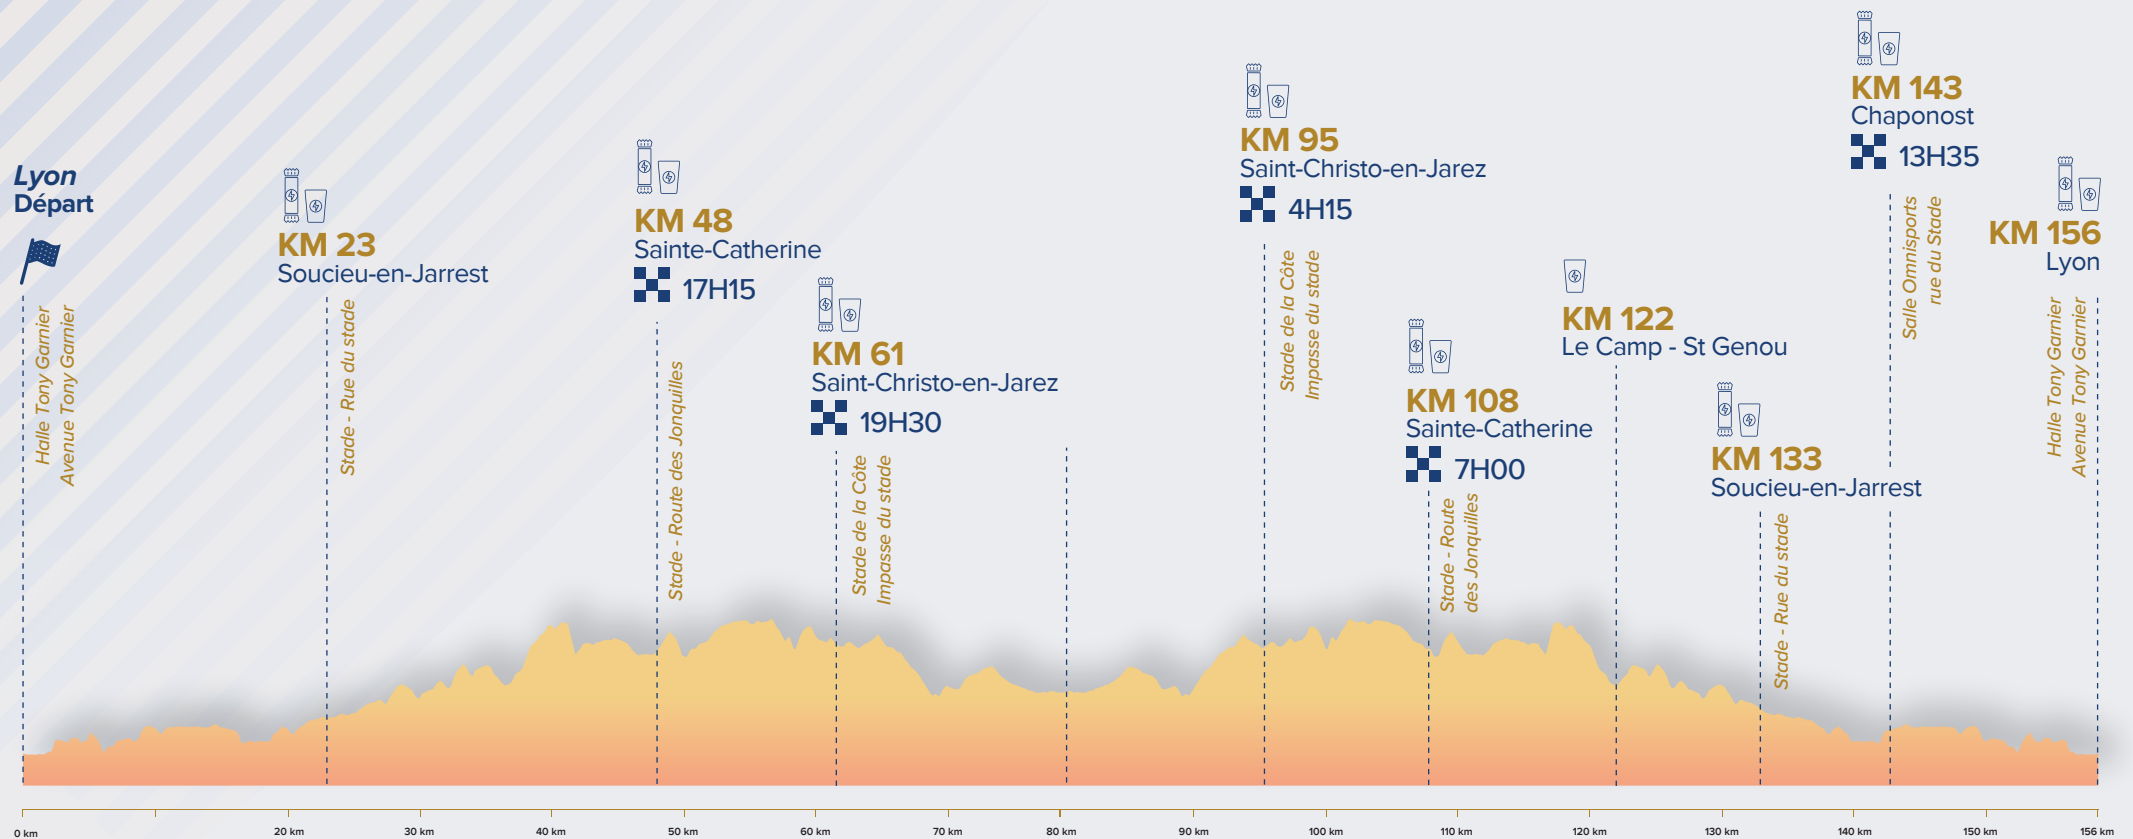

# asics SAINTÉLYON

LYON-SAINTE-LYON | 156 KM | 4390 m d+

Ravitaillement Solide & Liquide

Ravitaillement Liquide

Barrière Horaire