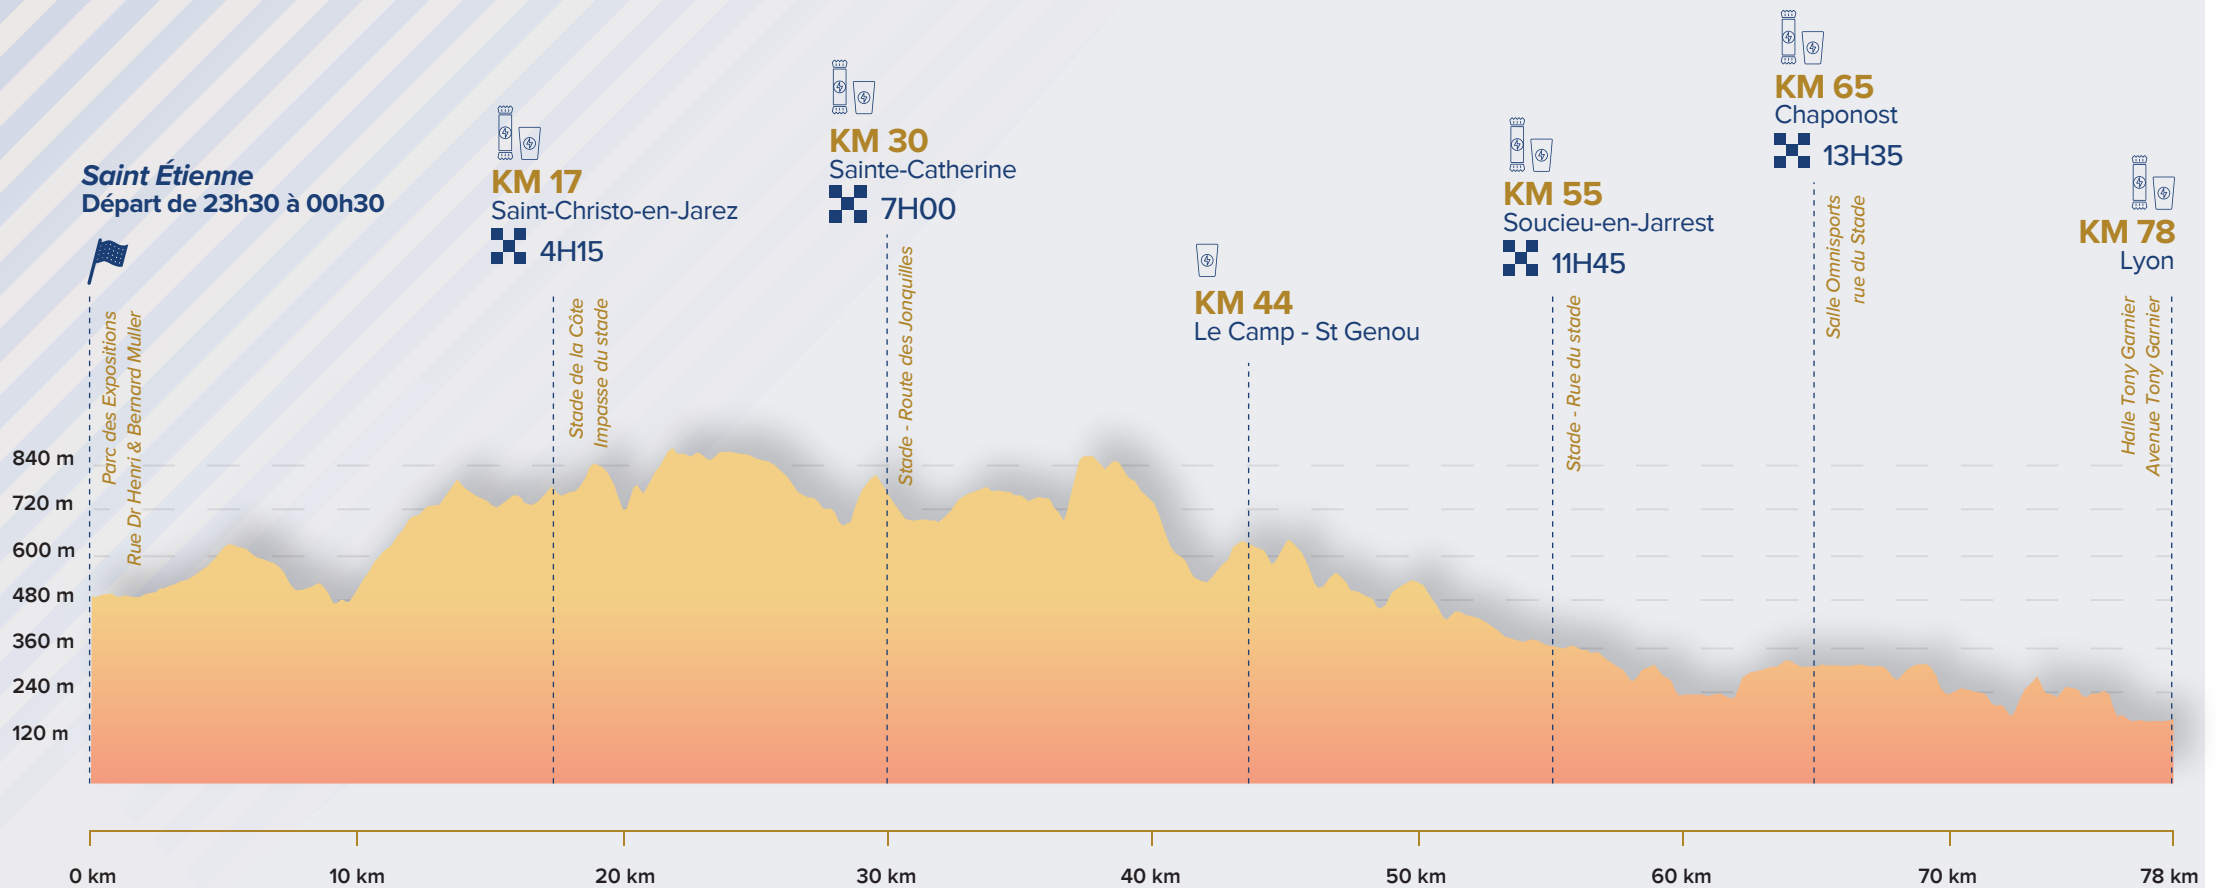

# asics SAINTÉLYON

78 KM | 2050 m d+

Ravitaillement Solide & Liquide

Ravitaillement Liquide

Barrière Horaire