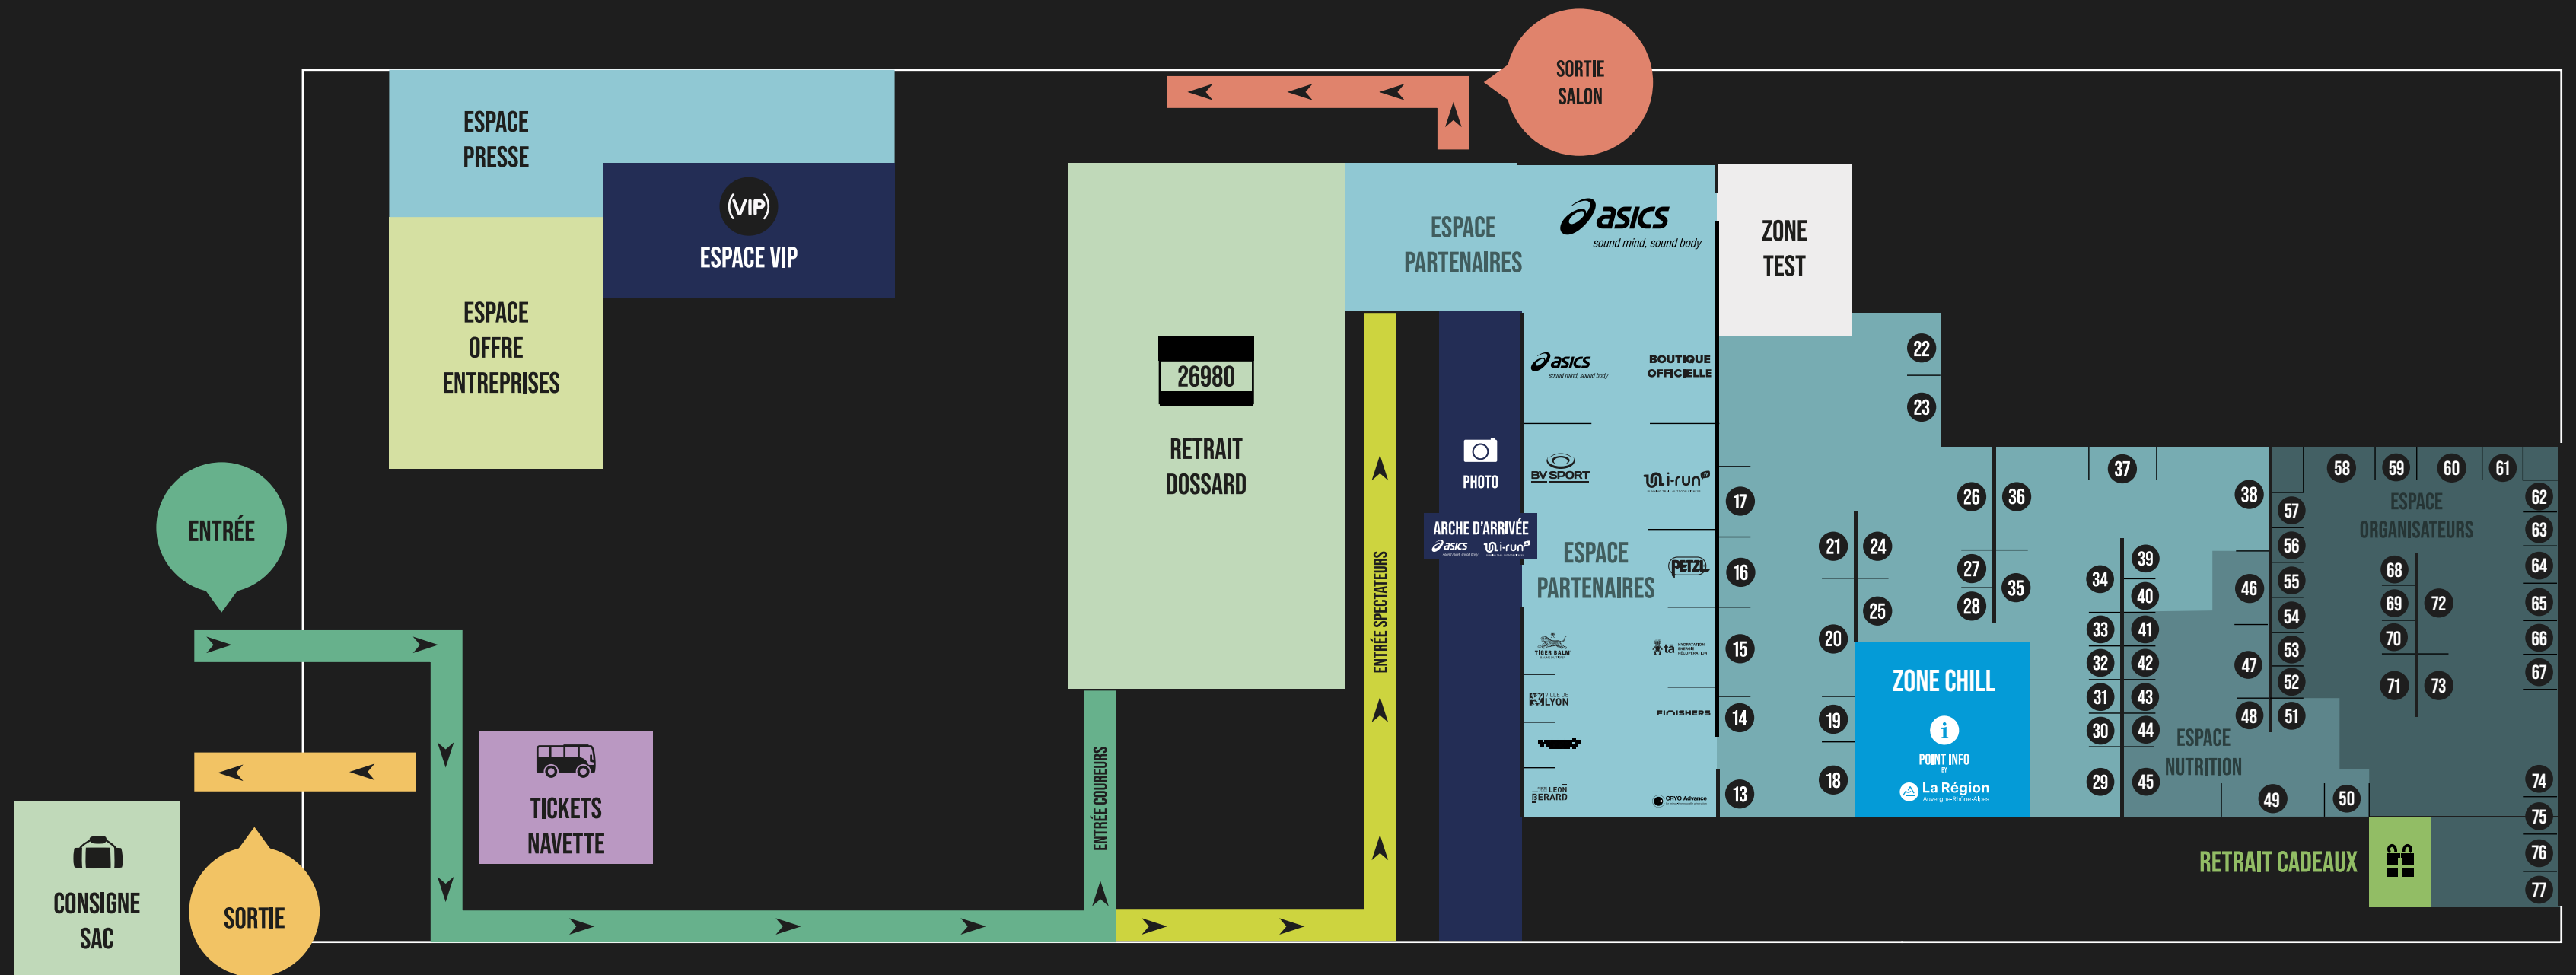

SALON DU TRAIL RUNNING

HALLE TONY GARNIER · LYON

HALLE TONY GARNIER · LYON

ESPACE PARTENAIRES

- | | | |
|---------------------|-----------------------|------------------------|
| 13 Moonlight | 22 Muule | 31 Cébé |
| 14 Suunto | 23 Décathlon | 32 Evil Eye |
| 15 The North Face | 24 Wise Trail Running | 33 Silva |
| 16 La Sportiva | 25 Raidlight | 34 Natur Running |
| 17 Odlo | 26 CIMALP | 35 Coureur du Dimanche |
| 18 adidas Terrex | 27 361° | 36 Thyo |
| 19 NOSC | 28 Go'Lum | 37 Aonijie Running |
| 20 Terre de Running | 29 Bibliotrail | 38 OTSO Sport |
| 21 Sidas / Therm-ic | 30 YY Vertical | 39 Lagolight |
| | | 40 Goodloop |

ESPACE NUTRITION

- | | |
|---------------------------------|-----------------|
| 41 Goxoa | 48 Näak |
| 42 Meltonic | 49 Andros Sport |
| 43 Spiruline du Dauphiné | 50 4Ultra |
| 44 Atlet Nutrition | 51 Ledvard |
| 45 Fruits exotiques déshydratés | |
| 46 Baouw | |
| 47 Overstims | |

ESPACE ORGANISATEURS

- | | | |
|-----------------------------------|-----------------------------------|--|
| 52 6000 D | 62 Trail Endurance | 70 Trans Aubrac |
| 53 Full Moon Trail | 63 Ultime Sport | 71 Volvic Volcanic Experience |
| 54 Trail du Saint-Jacques by UTMB | 64 Betrail | 72 Trail des Passerelles du Monteynard |
| 55 Ultra 01 | 65 WaffApp | 73 Trail du Pays Voironnais |
| 56 Trans'Organisation | 66 Extra Sports | 74 La Pastourelle |
| 57 La Toussuire | 67 Trail des Forts de Besançon | 75 Fédération Française des Sports et Loisirs Canins |
| 58 Pilatrail | 68 Ultra Trail du Beaujolais Vert | 76 Ut4M |
| 59 Finishers | 69 Grand Raid des Cathares | 77 Travel Concept Store |
| 60 Njuko | | |
| 61 Le CESO | | |