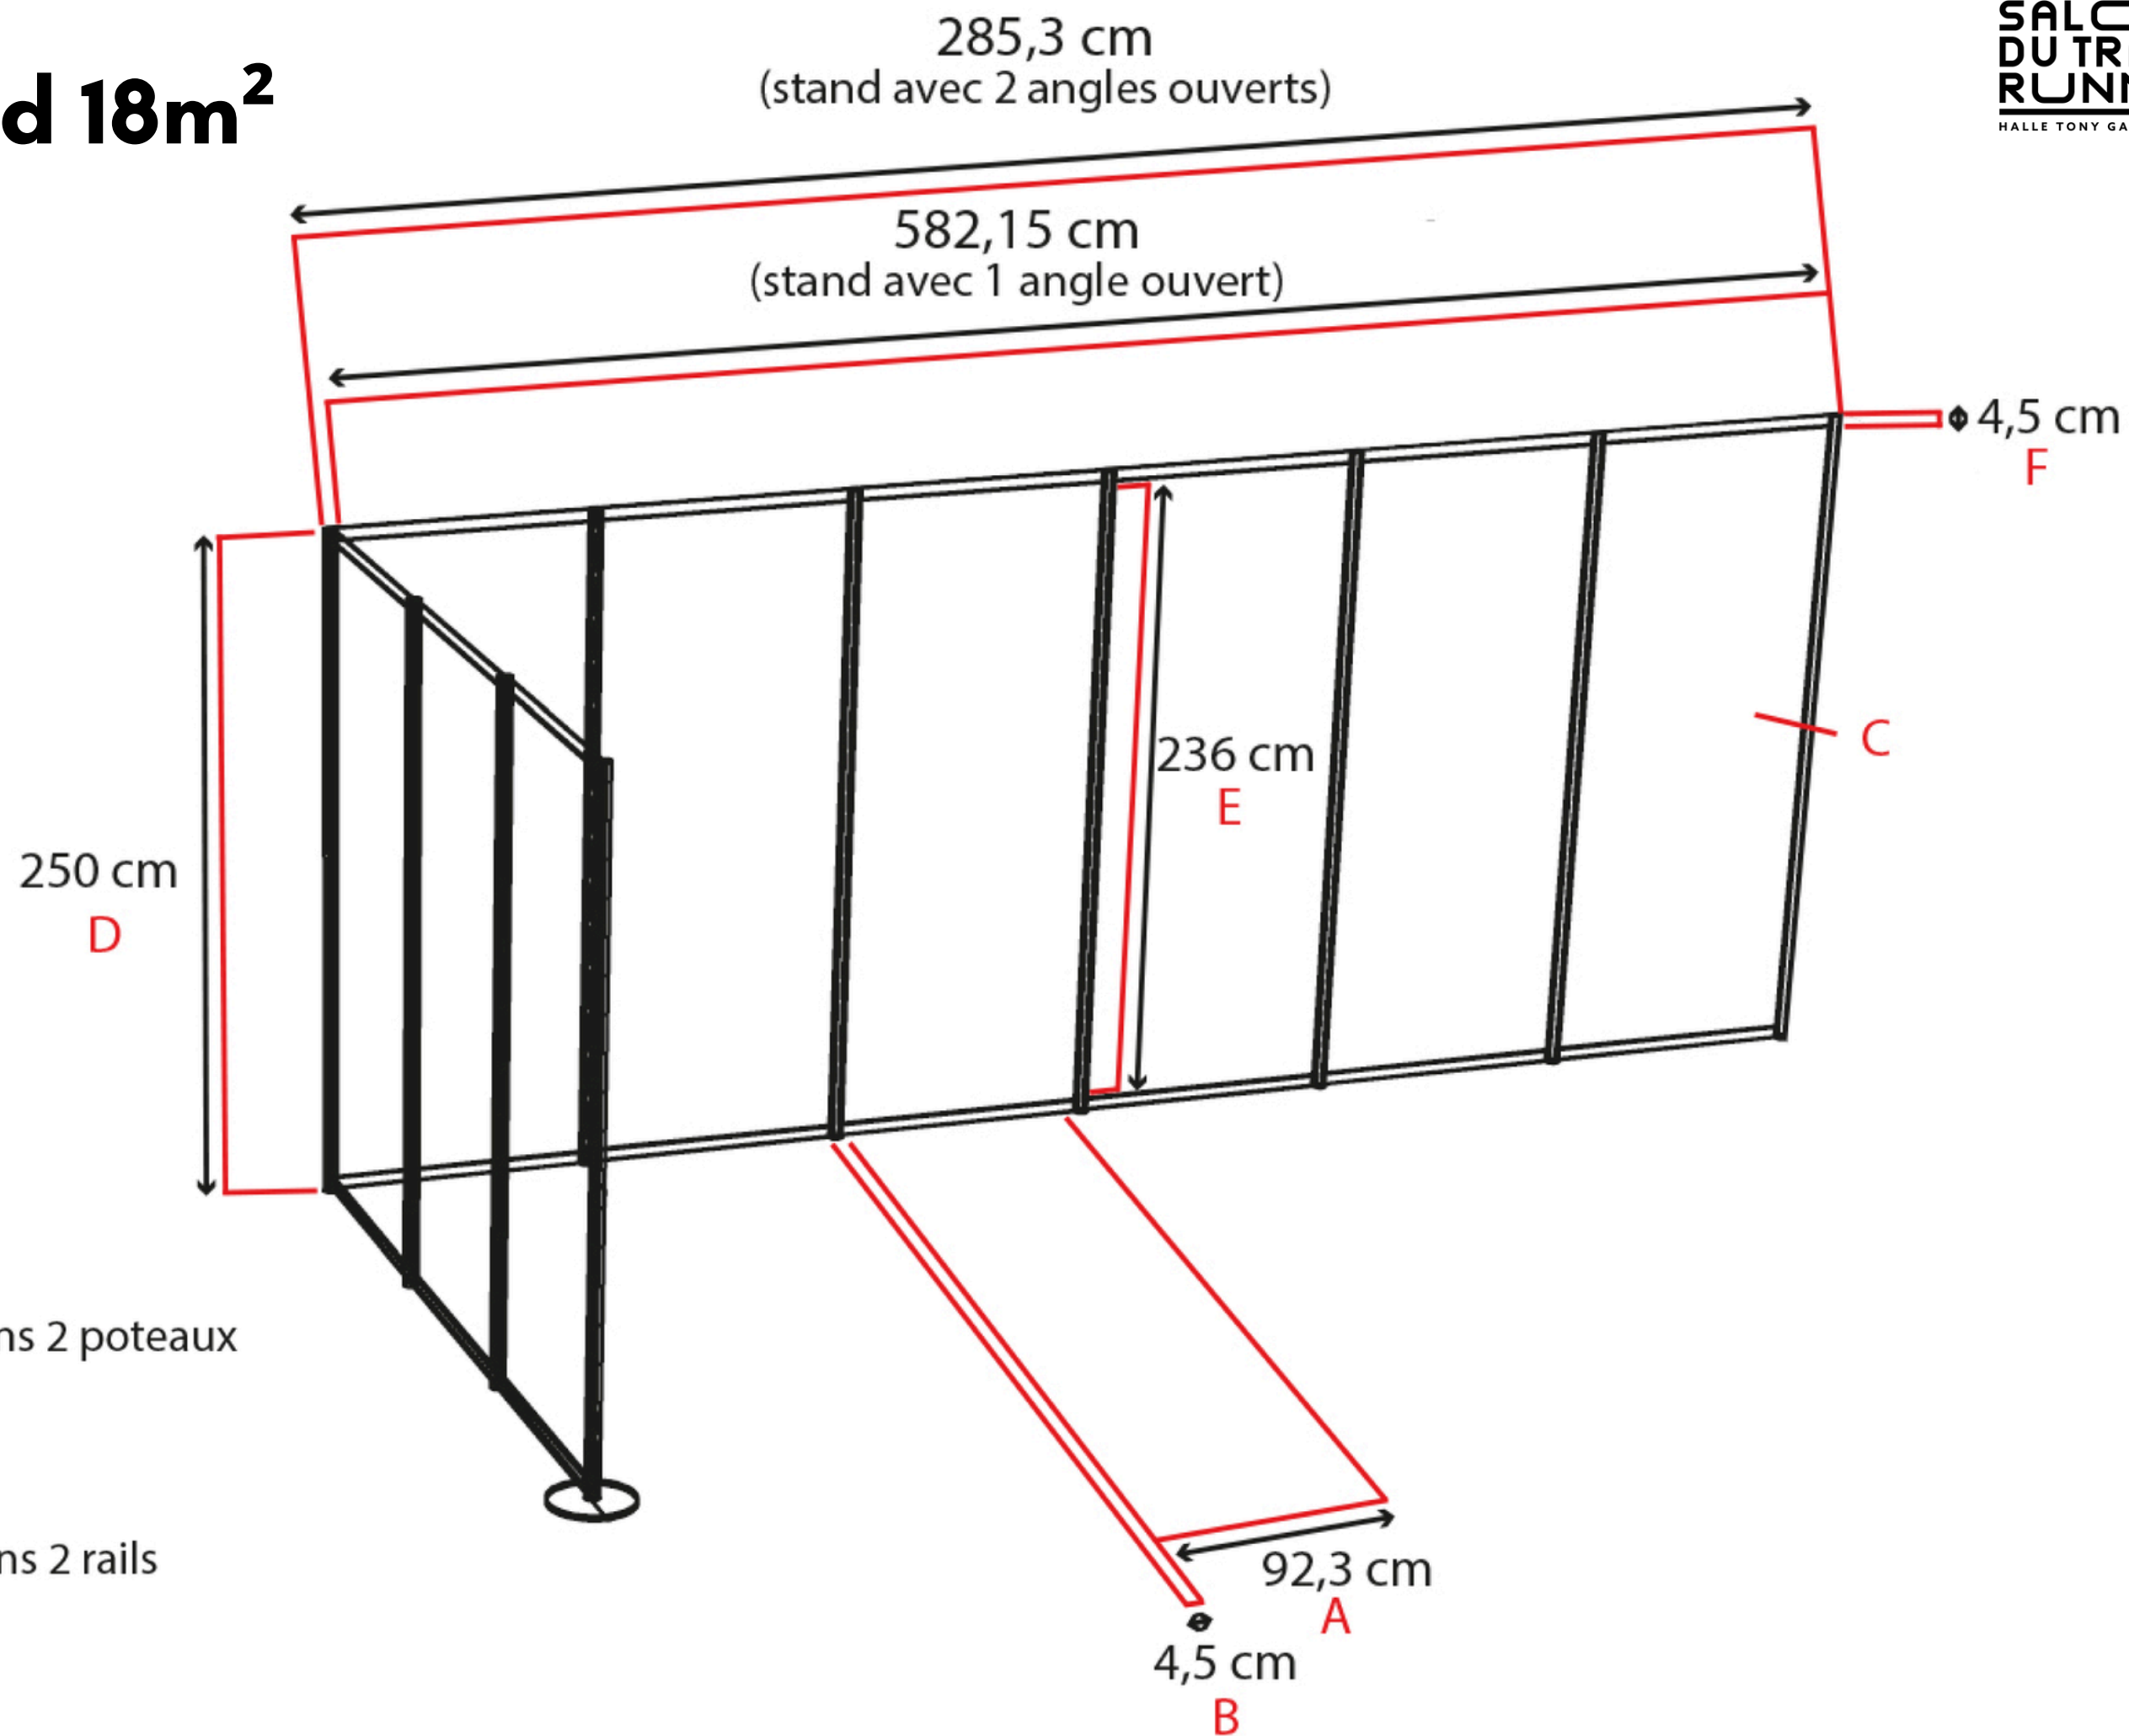

- A : Largeur d'une cloison insérée dans 2 poteaux
- B : Largeur d'un poteau
- C : Épaisseur d'une cloison
- D : Hauteur d'un poteau
- E : Hauteur d'une cloison insérée dans 2 rails
- F : Hauteur d'un rail

Dimensions stand 18m²

- A : Largeur d'une cloison insérée dans 2 poteaux
- B : Largeur d'un poteau
- C : Épaisseur d'une cloison
- D : Hauteur d'un poteau
- E : Hauteur d'une cloison insérée dans 2 rails
- F : Hauteur d'un rail

Dimensions stand 27m²

- A : Largeur d'une cloison insérée dans 2 poteaux
- B : Largeur d'un poteau
- C : Épaisseur d'une cloison
- D : Hauteur d'un poteau
- E : Hauteur d'une cloison insérée dans 2 rails
- F : Hauteur d'un rail