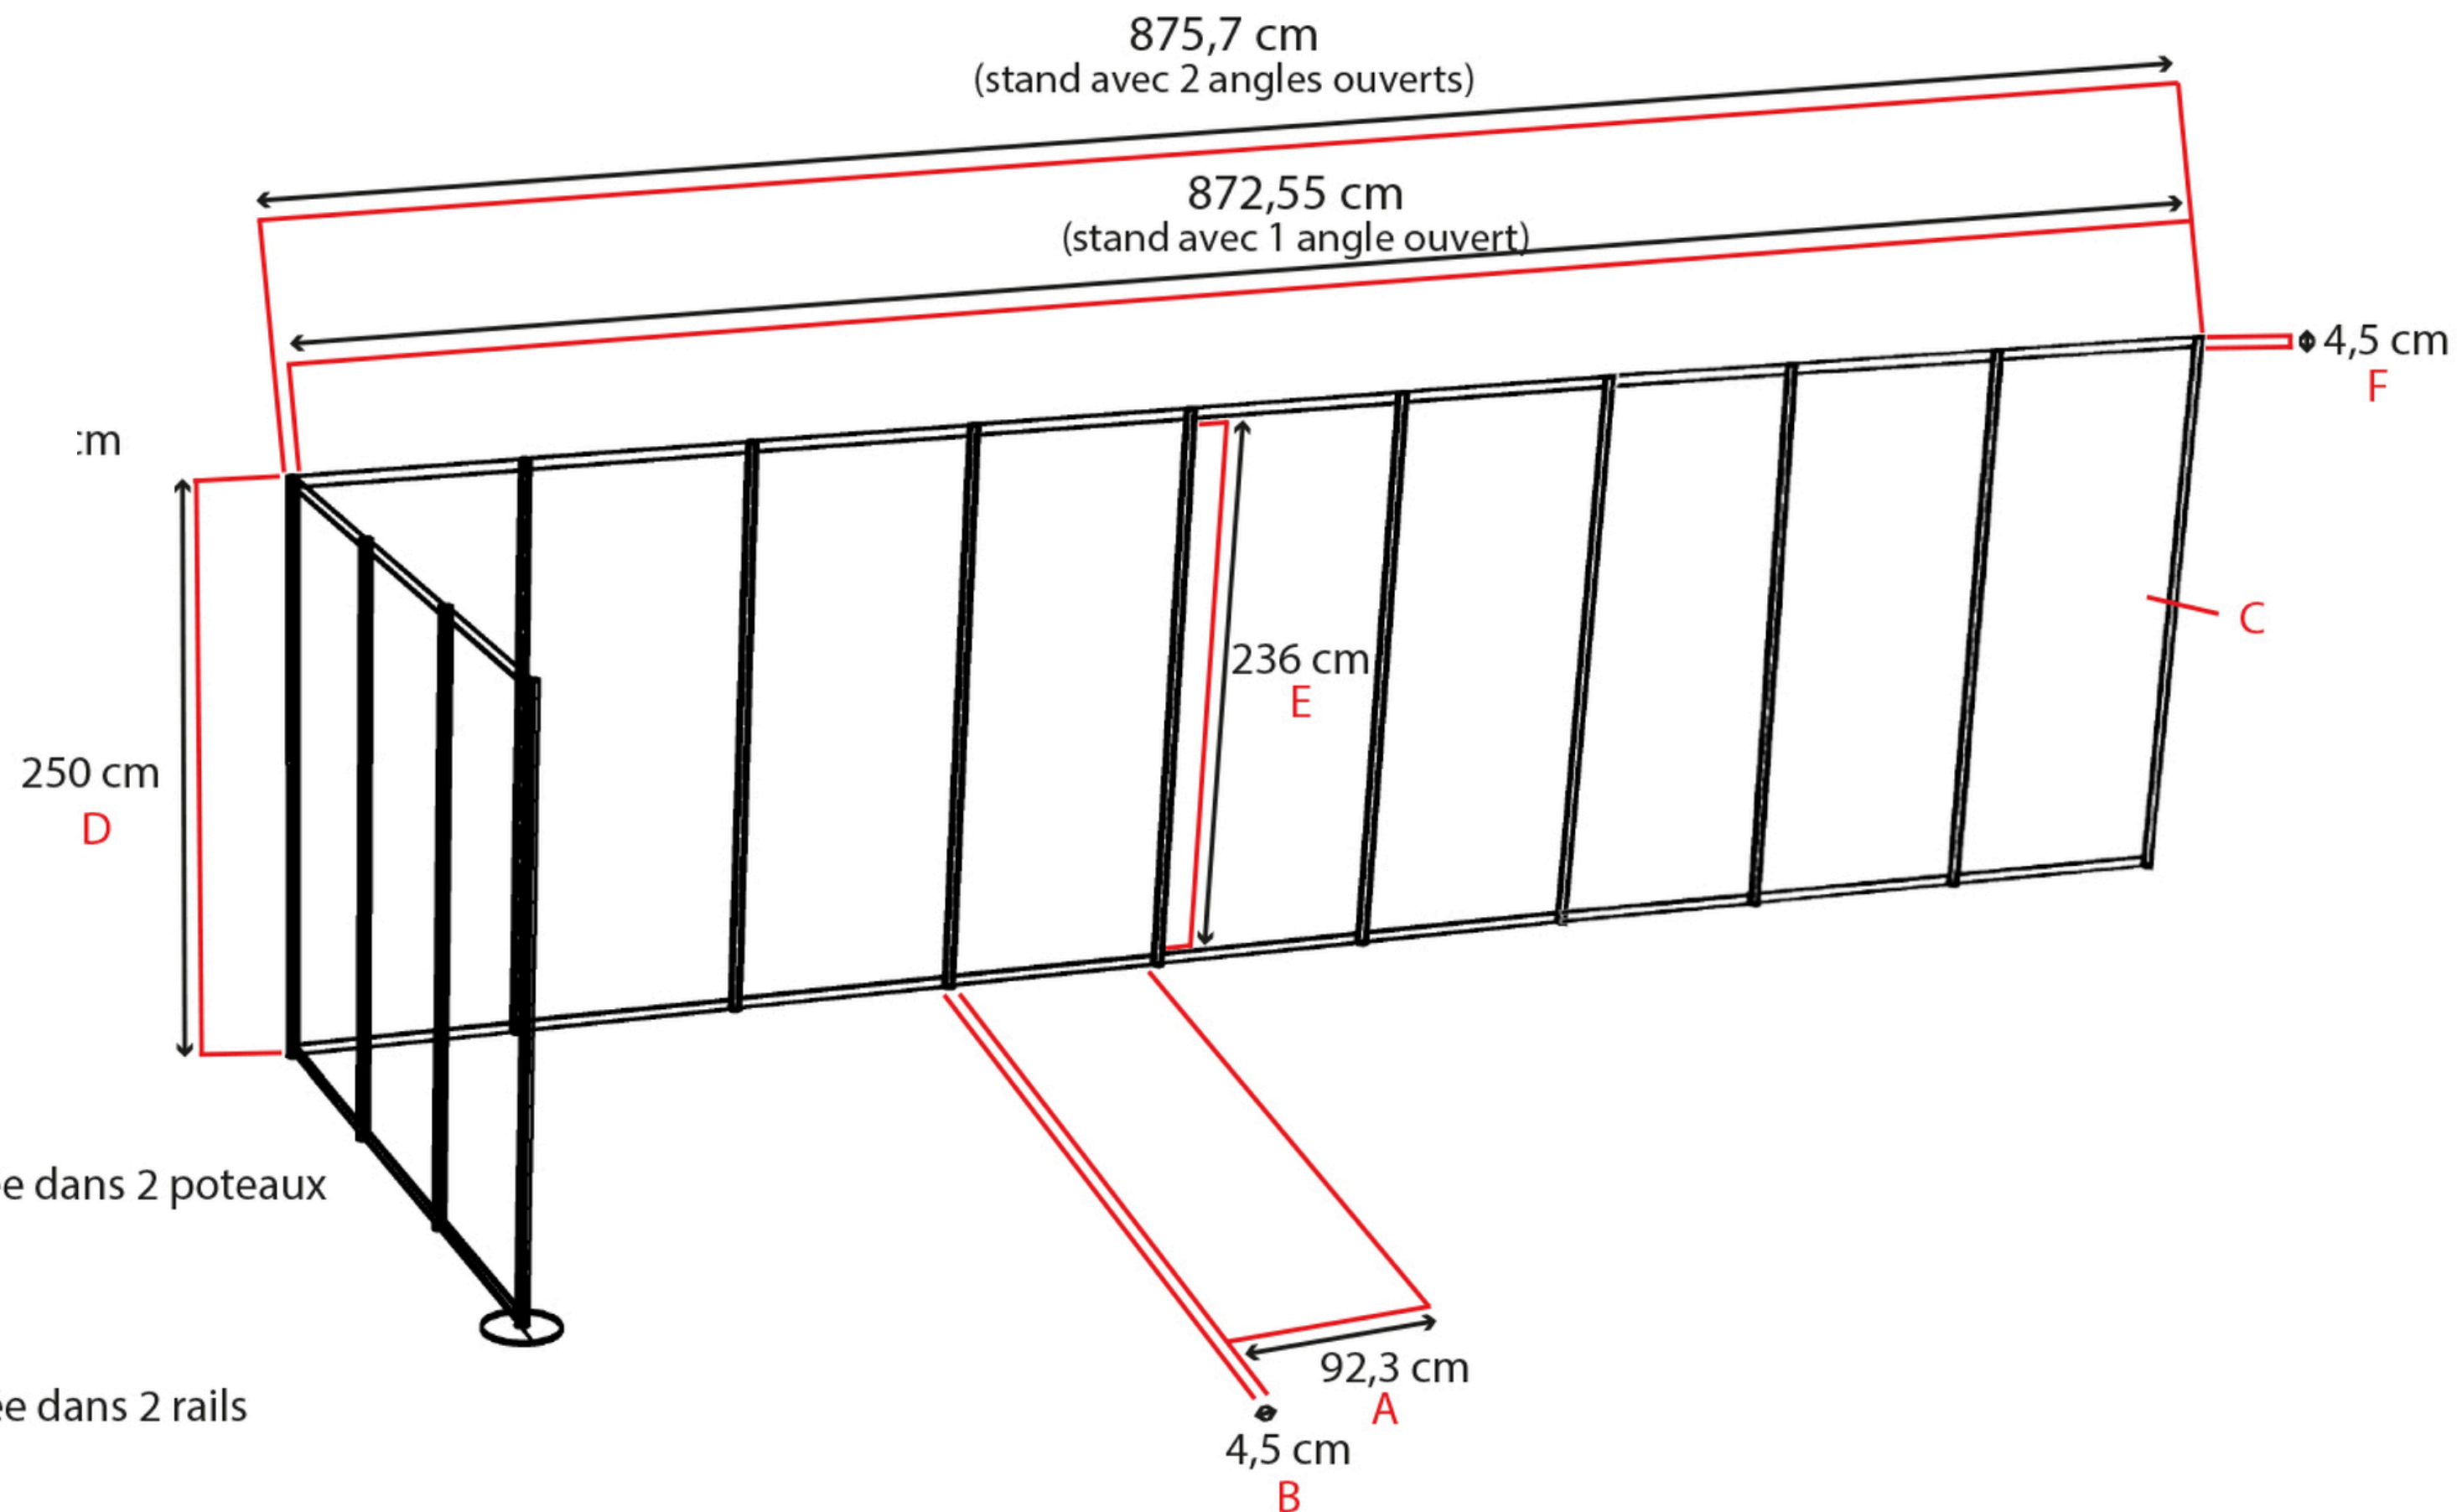

- A : Largeur d'une cloison insérée dans 2 poteaux
- B : Largeur d'un poteau
- C : Épaisseur d'une cloison
- D : Hauteur d'un poteau
- E : Hauteur d'une cloison insérée dans 2 rails
- F : Hauteur d'un rail

Dimensions stand 18m²

- A : Largeur d'une cloison insérée dans 2 poteaux
- B : Largeur d'un poteau
- C : Épaisseur d'une cloison
- D : Hauteur d'un poteau
- E : Hauteur d'une cloison insérée dans 2 rails
- F : Hauteur d'un rail

Dimensions stand 27m²

- A : Largeur d'une cloison insérée dans 2 poteaux
- B : Largeur d'un poteau
- C : Épaisseur d'une cloison
- D : Hauteur d'un poteau
- E : Hauteur d'une cloison insérée dans 2 rails
- F : Hauteur d'un rail