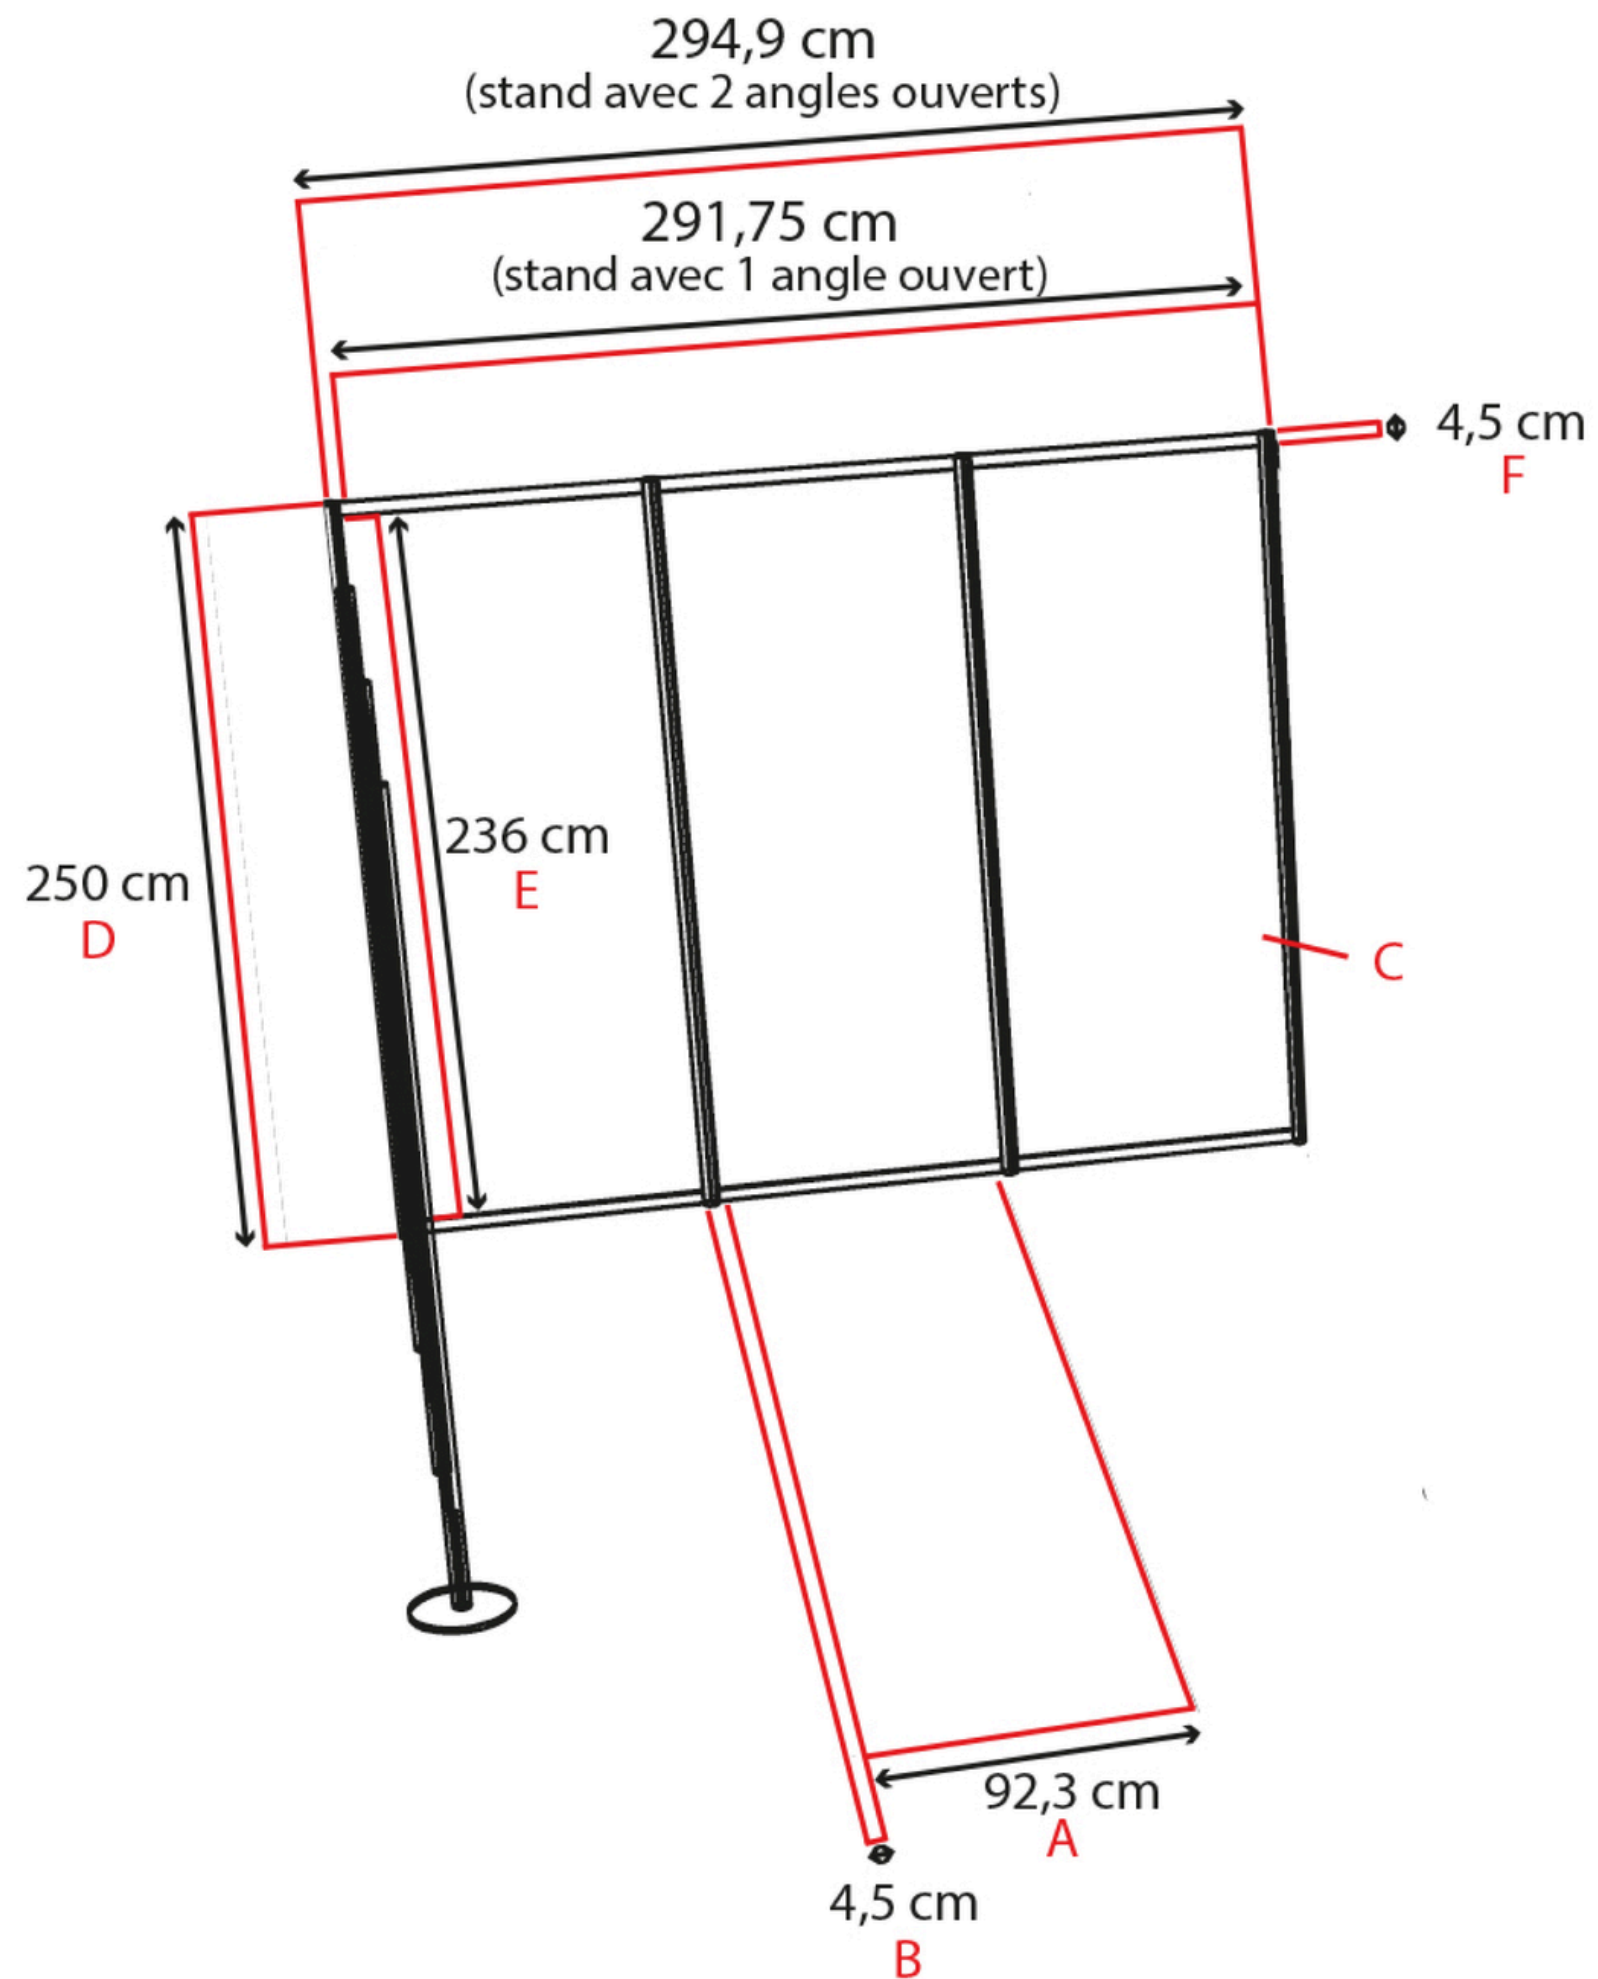

Dimensions stand 9m²

- A : Largeur d'une cloison insérée dans 2 poteaux
- B : Largeur d'un poteau
- C : Épaisseur d'une cloison
- D : Hauteur d'un poteau
- E : Hauteur d'une cloison insérée dans 2 rails
- F : Hauteur d'un rail