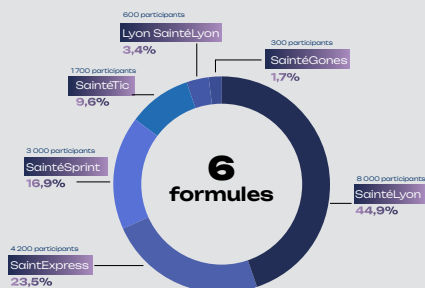

PACK TEAM

— LE PACK TEAM COMPREND :

- Les dossards réservés pour le parcours de votre choix
- Les cadeaux souvenirs de l'événement
- La participation au Challenge entreprises de l'événement
- Un espace en ligne personnalisé et un interlocuteur privilégié pour le suivi de vos inscriptions
- Le retrait groupé des dossards (la semaine avant l'événement ou le jour J dans l'espace entreprises)
- Une facturation simplifiée

PACK HOSPITALITÉ

— LE PACK HOSPITALITÉ COMPREND :

- Toutes les prestations du pack Team
- Un accès à l'espace de réception
- Une collation sucrée avant la course
- Un souvenir collector aux couleurs de l'événement (personnalisation à l'effigie de l'entreprise)
- Un buffet traiteur d'après course
- Une prestation photographe - Photo de groupe

PACK HOSPITALITÉ PREMIUM

(un minimum de personnes requis)

— LE PACK HOSPITALITÉ PRIVATIF COMPREND :

- Toutes les prestations du pack Team et du pack Hospitalité
- Un espace privé au cœur de l'événement pour l'entreprise et ses collaborateurs
- Autres options sur devis : (pasta party, coaching en amont...)

ASICS SAINTÉLYON - 29-30/11/2025 (Tarif en € HT)

PARCOURS	13 km	24 km	45 km	80 km Relais 4	80 km Relais 3	80 km Relais 2	80 km Solo	160 km	SaintÉlyon
TEAM	36 €	57 €	83 €	240 €	216 €	156 €	130 €	240 €	15 €
HOSPITALITÉ	81 €	102 €	125 €	380 €	321 €	226 €	179 €	295 €	45 €

Option navette : 18€ HT

Option pasta party : 25€ HT

Option livraison de dossards groupés à vélo (Lyon) : 50€ HT

Option livraison de dossards groupés partout en France : 110€ HT